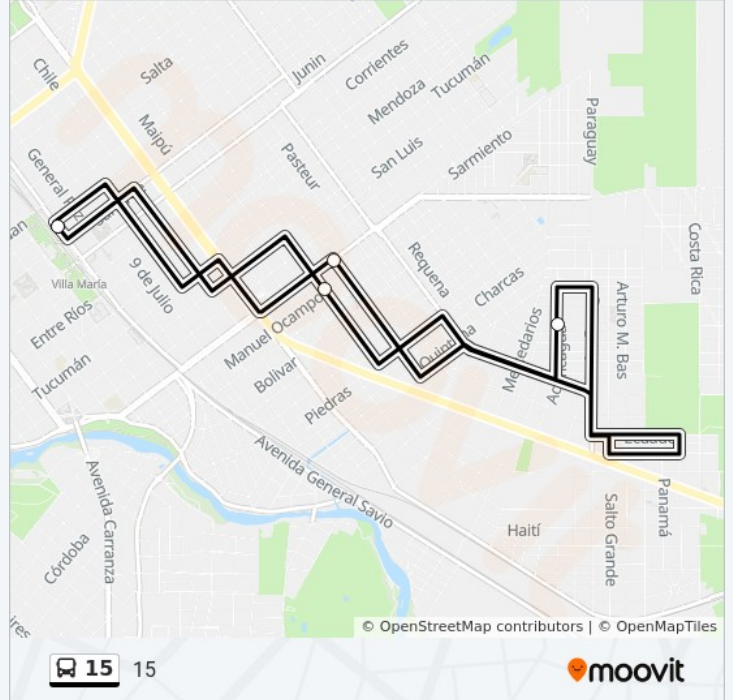

15

15

[Ver En Modo Sitio Web](#)

La línea de autobús 15 tiene una ruta. Para días laborables regulares, sus horas de operación son:

(1) a 15: 6:00 - 22:00

Usa la aplicación Moovit para encontrar la parada de la línea 15 de autobús más cercana y descubre cuándo llega la próxima línea 15 de autobús

Sentido: 15

5 paradas

[VER HORARIO DE LA LÍNEA](#)

Centro De Transferencia (P 15-16-17-19-20)

Lamadrid Y Ocampo

Aconcagua Y Lago Argentino

Ituzaingó Y Bv. Sarmiento

Centro De Transferencia (P 15-16-17-19-20)

Horario de la línea 15 de autobús

15 Horario de ruta:

lunes	6:00 - 22:00
martes	6:00 - 22:00
miércoles	6:00 - 22:00
jueves	6:00 - 22:00
viernes	6:00 - 22:00
sábado	6:00 - 21:40
domingo	7:00 - 21:40

Información de la línea 15 de autobús**Dirección:** 15**Paradas:** 5**Duración del viaje:** 40 min**Resumen de la línea:**

Los horarios y mapas de la línea 15 de autobús están disponibles en un PDF en moovitapp.com. Utiliza [Moovit App](#) para ver los horarios de los autobuses en vivo, el horario del tren o el horario del metro y las indicaciones paso a paso para todo el transporte público en Villa María.