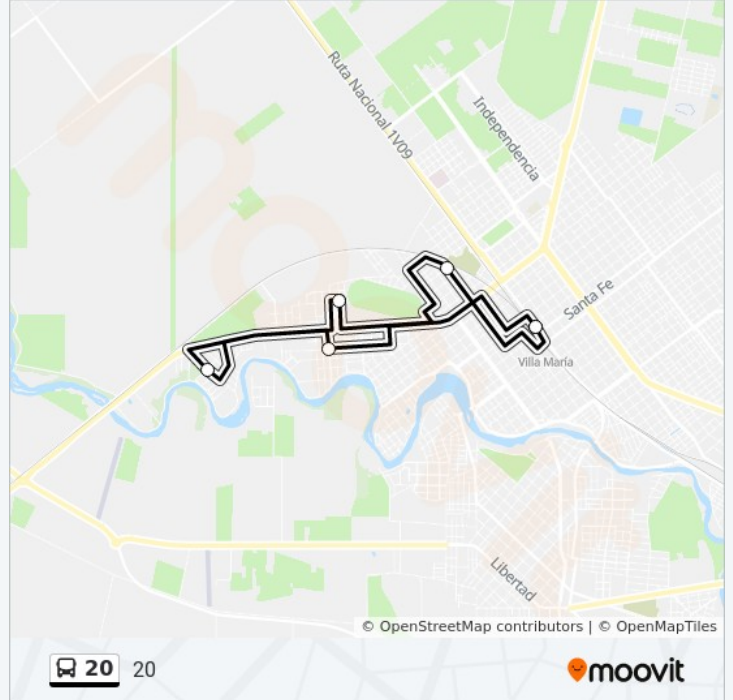

 20

20

[Ver En Modo Sitio Web](#)

La línea de autobús 20 tiene una ruta. Para días laborables regulares, sus horas de operación son:

(1) a 20: 6:20 - 21:40

Usa la aplicación Moovit para encontrar la parada de la línea 20 de autobús más cercana y descubre cuándo llega la próxima línea 20 de autobús

**Sentido: 20**

6 paradas

[VER HORARIO DE LA LÍNEA](#)

Centro De Transferencia (P 15-16-17-19-20)

Estados Unidos Y Sucre

R. Santoni Y Los Abedules

Río Limay Y Río Tercero

El Palmar Y Lanín

Centro De Transferencia (P 15-16-17-19-20)

**Horario de la línea 20 de autobús**

20 Horario de ruta:

lunes	6:20 - 21:40
martes	6:20 - 21:40
miércoles	6:20 - 21:40
jueves	6:20 - 21:40
viernes	6:20 - 21:40
sábado	6:20 - 21:40
domingo	7:00 - 21:40

**Información de la línea 20 de autobús****Dirección:** 20**Paradas:** 6**Duración del viaje:** 40 min**Resumen de la línea:**

Los horarios y mapas de la línea 20 de autobús están disponibles en un PDF en [moovitapp.com](https://moovitapp.com). Utiliza [Moovit App](#) para ver los horarios de los autobuses en vivo, el horario del tren o el horario del metro y las indicaciones paso a paso para todo el transporte público en Villa María.