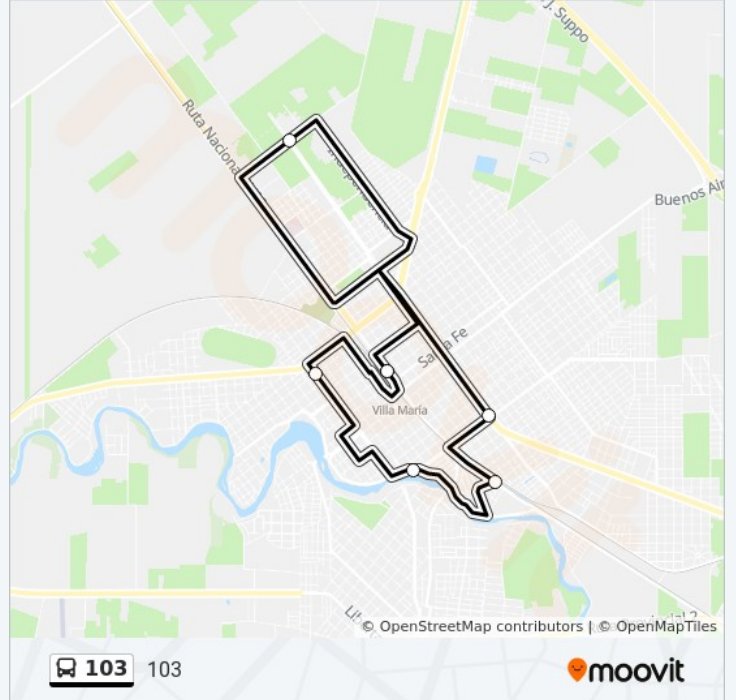

 103

103

[Ver En Modo Sitio Web](#)

La línea de autobús 103 tiene una ruta. Para días laborables regulares, sus horas de operación son:

(1) a 103: 6:20 - 21:20

Usa la aplicación Moovit para encontrar la parada de la línea 103 de autobús más cercana y descubre cuándo llega la próxima línea 103 de autobús

**Sentido: 103**

7 paradas

[VER HORARIO DE LA LÍNEA](#)

Centro De Tranferencia (P 17-17b-103-105)

Boulevard Italia Y Jujuy

Camping Municipal

Madrid Y Av. General Savio

Terminal De Omnibus

Universidad Nacional De Villa María

Centro De Tranferencia (P 17-17b-103-105)

**Horario de la línea 103 de autobús**

103 Horario de ruta:

lunes	6:20 - 21:20
martes	6:20 - 21:20
miércoles	6:20 - 21:20
jueves	6:20 - 21:20
viernes	6:20 - 21:20
sábado	Sin Servicio
domingo	Sin Servicio

**Información de la línea 103 de autobús****Dirección:** 103**Paradas:** 7**Duración del viaje:** 60 min**Resumen de la línea:**

Los horarios y mapas de la línea 103 de autobús están disponibles en un PDF en [moovitapp.com](https://moovitapp.com). Utiliza [Moovit App](#) para ver los horarios de los autobuses en vivo, el horario del tren o el horario del metro y las indicaciones paso a paso para todo el transporte público en Villa María.