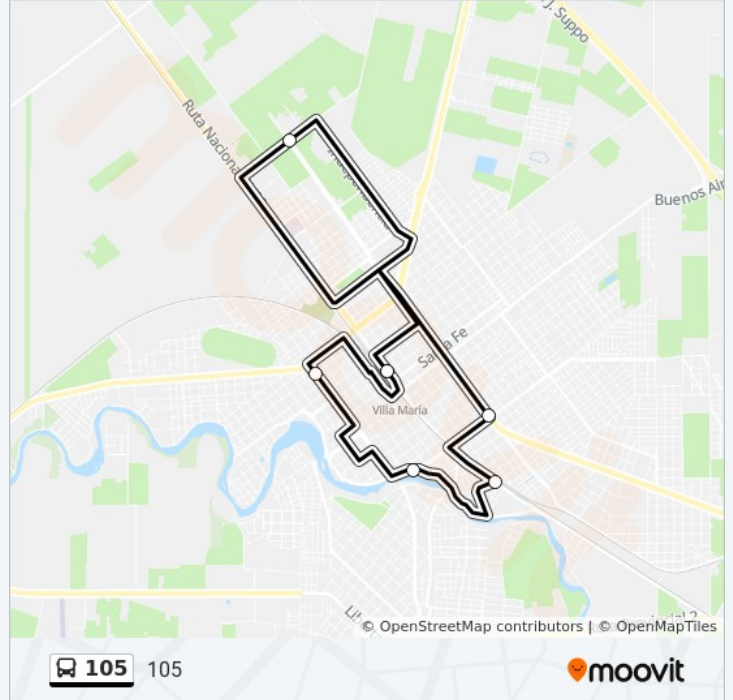

 105

105

[Ver En Modo Sitio Web](#)

La línea de autobús 105 tiene una ruta. Para días laborables regulares, sus horas de operación son:

(1) a 105: 6:50 - 20:50

Usa la aplicación Moovit para encontrar la parada de la línea 105 de autobús más cercana y descubre cuándo llega la próxima línea 105 de autobús

Sentido: 105

7 paradas

[VER HORARIO DE LA LÍNEA](#)

Centro De Tranferencia (P 17-17b-103-105)

Boulevard Italia Y Jujuy

Camping Municipal

Madrid Y Av. General Savio

Terminal De Omnibus

Universidad Nacional De Villa María

Centro De Tranferencia (P 17-17b-103-105)

Horario de la línea 105 de autobús

105 Horario de ruta:

lunes	6:50 - 20:50
martes	6:50 - 20:50
miércoles	6:50 - 20:50
jueves	6:50 - 20:50
viernes	6:50 - 20:50
sábado	Sin Servicio
domingo	Sin Servicio

Información de la línea 105 de autobús**Dirección:** 105**Paradas:** 7**Duración del viaje:** 60 min**Resumen de la línea:**

Los horarios y mapas de la línea 105 de autobús están disponibles en un PDF en moovitapp.com. Utiliza [Moovit App](#) para ver los horarios de los autobuses en vivo, el horario del tren o el horario del metro y las indicaciones paso a paso para todo el transporte público en Villa María.