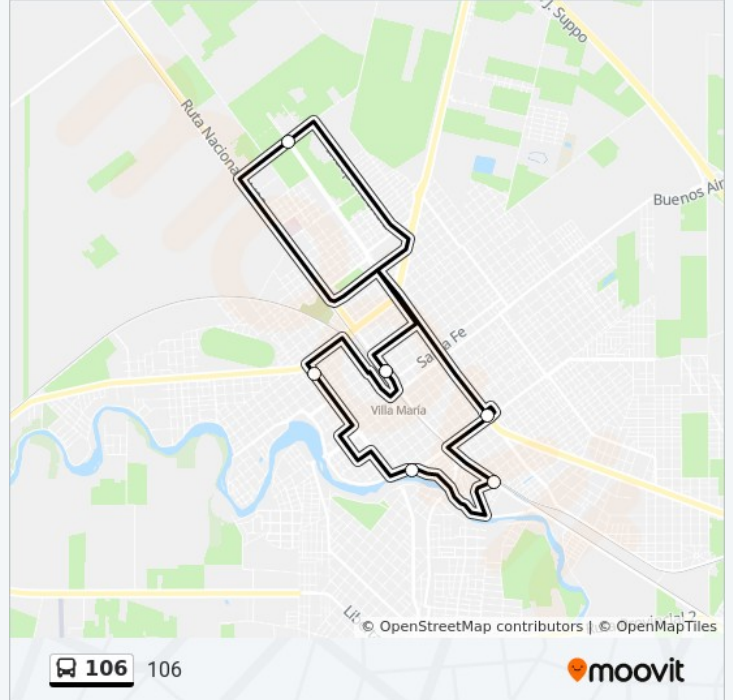

 106

106

[Ver En Modo Sitio Web](#)

La línea de autobús 106 tiene una ruta. Para días laborables regulares, sus horas de operación son:

(1) a 106: 7:05 - 21:05

Usa la aplicación Moovit para encontrar la parada de la línea 106 de autobús más cercana y descubre cuándo llega la próxima línea 106 de autobús

Sentido: 106

7 paradas

[VER HORARIO DE LA LÍNEA](#)

Centro De Tranferencia (P 17-17b-103-105)

Boulevard Italia Y Jujuy

Camping Municipal

Madrid Y Av. General Savio

Terminal De Omnibus

Universidad Nacional De Villa María

Centro De Tranferencia (P 17-17b-103-105)

Horario de la línea 106 de autobús

106 Horario de ruta:

lunes	7:05 - 21:05
martes	7:05 - 21:05
miércoles	7:05 - 21:05
jueves	7:05 - 21:05
viernes	7:05 - 21:05
sábado	Sin Servicio
domingo	Sin Servicio

Información de la línea 106 de autobús**Dirección:** 106**Paradas:** 7**Duración del viaje:** 60 min**Resumen de la línea:**

Los horarios y mapas de la línea 106 de autobús están disponibles en un PDF en moovitapp.com. Utiliza [Moovit App](#) para ver los horarios de los autobuses en vivo, el horario del tren o el horario del metro y las indicaciones paso a paso para todo el transporte público en Villa María.