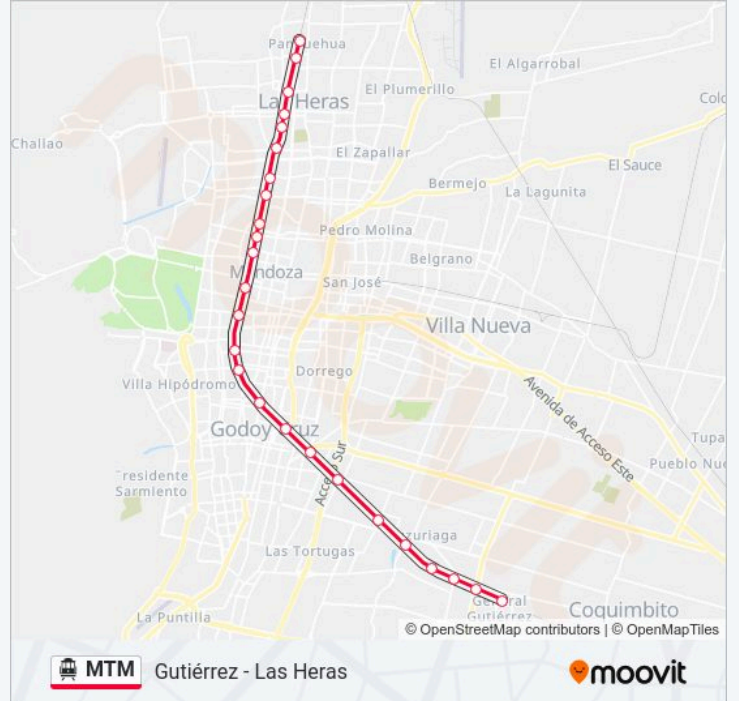

Independencia

Progreso

Est. Godoy Cruz

San Martín

Pellegrini

25 De Mayo

Pedro Molina

Belgrano

Est. Mendoza

Coronel Plaza

Coronel Moldes

Lugones

Horario de la línea MTM de tranvía

Gutiérrez - Las Heras Horario de ruta:

lunes	06:02-23:06
martes	06:02-23:06
miércoles	06:02-23:06
jueves	06:02-23:06
viernes	06:02-23:06
sábado	07:00-21:00
domingo	08:00-20:01

Información de la línea MTM de tranvía

Dirección: Gutiérrez - Las Heras

Paradas: 25

Duración del viaje: 45 min

Resumen de la línea:

Damián Hudson

San Miguel

Patricias Mendocinas

General Espejo

Marcos Burgos

Avellaneda

Est. Panquehua

Los horarios y mapas de la línea MTM de tranvía están disponibles en un PDF en moovitapp.com. Utiliza Moovit App para ver los horarios de los autobuses en vivo, el horario del tren o el horario del metro y las indicaciones paso a paso para todo el transporte público en Mendoza.