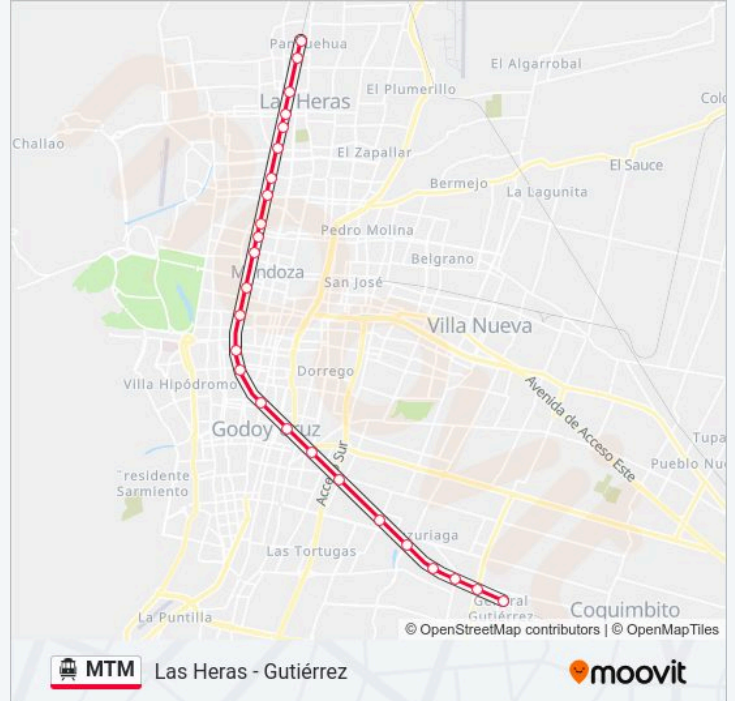

Usa la aplicación Moovit para encontrar la parada de la línea MTM de tranvía más cercana y descubre cuándo llega la próxima línea MTM de tranvía

Sentido: Las Heras - Gutiérrez

25 paradas

[VER HORARIO DE LA LÍNEA](#)

Horario de la línea MTM de tranvía

Las Heras - Gutiérrez Horario de ruta:

lunes	06:31-23:36
martes	06:31-23:36
miércoles	06:31-23:36
jueves	06:31-23:36
viernes	06:31-23:36
sábado	07:32-21:32
domingo	08:35-20:32

Información de la línea MTM de tranvía**Dirección:** Las Heras - Gutiérrez**Paradas:** 25**Duración del viaje:** 45 min**Resumen de la línea:**

Piedra Buena

Alta Italia

Maza

Est. Gutiérrez

Sentido: Gutiérrez - Las Heras

25 paradas

[VER HORARIO DE LA LÍNEA](#)

Est. Gutiérrez

Maza

Alta Italia

Piedra Buena

Luzuriaga

9 De Julio