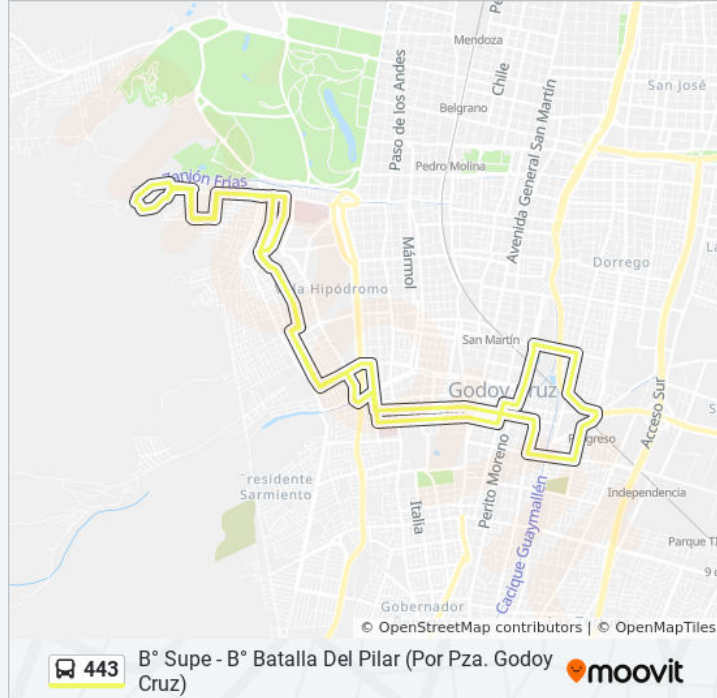

Remedios De Escalada, 2976

Remedios De Escalada, 2700

General Espejo, 144

Montecaseros, 595

Avellaneda, 498

Lencinas, 496

Balcarce, 172

Rivadavia, 593

General Alvear, 80

El Plumerillo, 1589

Corredor Del Oeste Juan Domingo Perón, 3016

Río Juramento Y Díaz Veléz

Juramento R., 2679

Pirovano, 390

Pirovano E Iglesias

Elena De Roffo, 2686