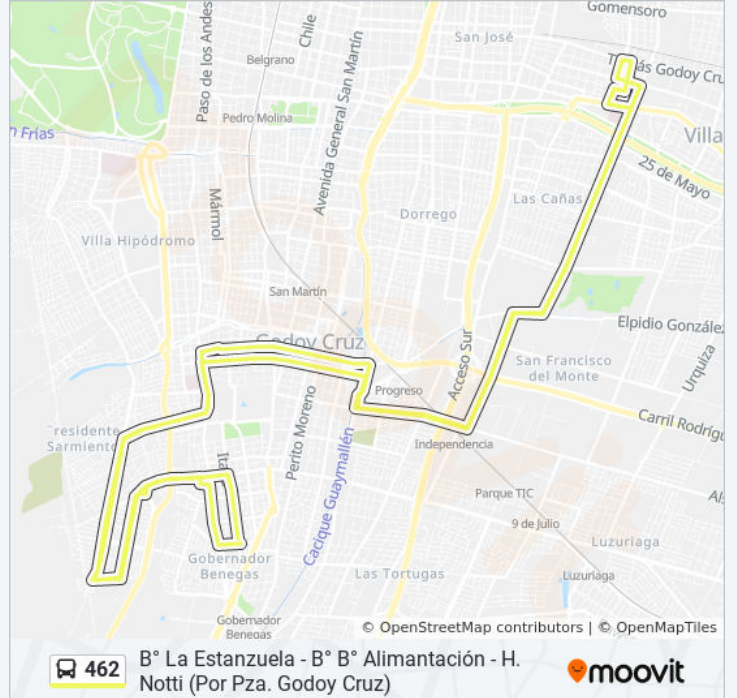

**Sentido: B° La Estanzuela - B° B° Alimentación
- H. Notti (Por Pza. Godoy Cruz)**

122 paradas

[VER HORARIO DE LA LÍNEA](#)

Italia, 1868

Italia, 1842

Italia, 1758

Italia, 1424

Italia, 1240

Curuzú Cuatiá, 2000

Los Cactus, 2521

Mathus Hoyos, 2585

Los Cardos, 2191

Curuzú Cuatiá, 2170

Lago Hermoso, 2185

Juan Egea, 2109

Horario de la línea 462 de autobúsB° La Estanzuela - B° B° Alimentación - H. Notti (Por
Pza. Godoy Cruz) Horario de ruta:

lunes	0:10 - 22:40
martes	0:10 - 22:40
miércoles	0:10 - 22:40
jueves	0:10 - 22:40
viernes	0:10 - 22:40
sábado	0:00 - 22:00
domingo	1:30 - 23:10

Información de la línea 462 de autobús**Dirección:** B° La Estanzuela - B° B° Alimentación -
H. Notti (Por Pza. Godoy Cruz)**Paradas:** 122**Duración del viaje:** 87 min**Resumen de la línea:**

Juan Manuel Estrada, 716

Adolfo Calle, 2501

Juan Manuel Estrada, 102

Avenida Bandera De Los Andes, 2781

Sarmiento, 559

Tomás Godoy Cruz, 2451

Artigas J., 500

Avenida Bandera De Los Andes, 2603