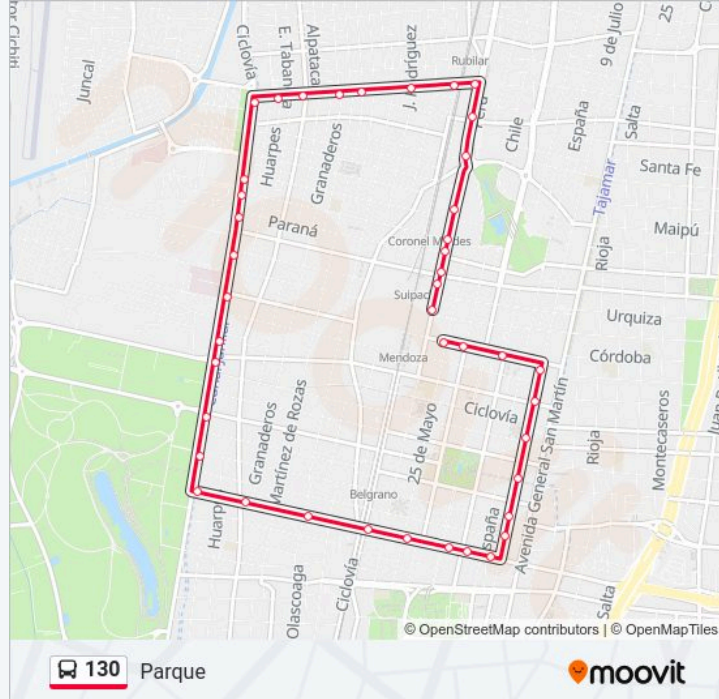

**Línea 130**

Parque

Usa La App

La línea 130 de autobús (Parque) tiene una ruta. Sus horas de operación los días laborables regulares son:

(1) a Parque: 05:00-01:15

Usa la aplicación Moovit para encontrar la parada de la línea 130 de autobús más cercana y descubre cuándo llega la próxima línea 130 de autobús

**Información de la línea 130 de autobús****Dirección:** Parque**Paradas:** 42**Duración del viaje:** 26 min**Resumen de la línea:**

Roque Sáenz Peña, 828

Avenida Boulogne Sur Mer, 149

Paraná, 900

Avenida Boulogne Sur Mer, 2195

Jorge A. Calle, 720

Videla Correa, 715

José Hernández, 2602

Avenida Perú, 2392

Avenida Perú, 2206

Las Orquideas, 700

Avenida Perú, 2018

Avenida Perú, 1998

Avenida Perú, 1841

Los horarios y mapas de la línea 130 de autobús están disponibles en un PDF en [moovitapp.com](https://moovitapp.com). Utiliza Moovit App para ver los horarios de los autobuses en vivo, el horario del tren o el horario del metro y las indicaciones paso a paso para todo el transporte público en Mendoza.