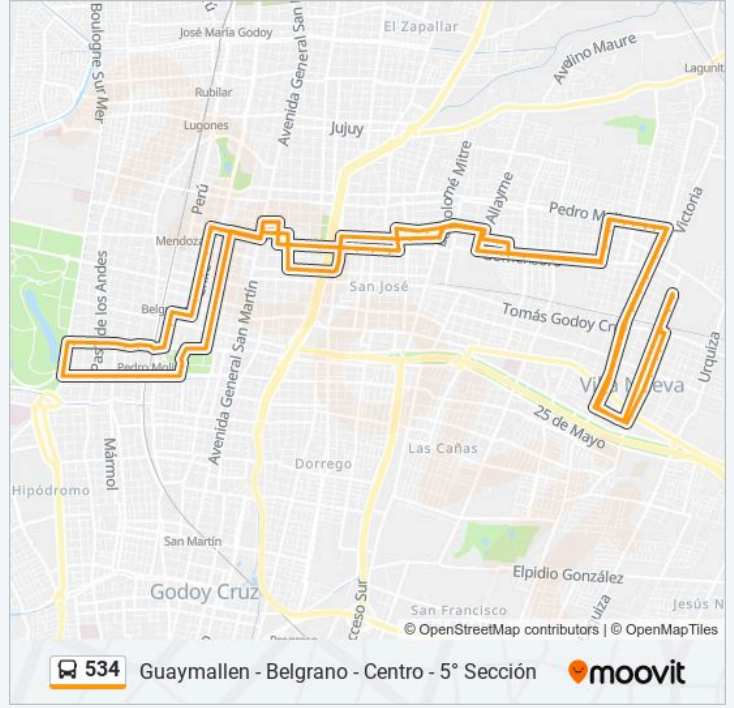

 **534****Guaymallen - Belgrano - Centro - 5° Sección**[Usa La App](#)

La línea 534 de autobús (Guaymallen - Belgrano - Centro - 5° Sección) tiene una ruta. Sus horas de operación los días laborables regulares son:

Guaymallen - Belgrano - Centro - 5° Sección Horario de ruta:

lunes	06:05 - 18:55
martes	06:05 - 18:55
miércoles	06:05 - 18:55
jueves	06:05 - 18:55
viernes	06:05 - 18:55
sábado	06:05 - 18:55
domingo	06:05 - 18:55

Información de la línea 534 de autobús

Dirección: Guaymallen - Belgrano - Centro - 5° Sección

Paradas: 131

Duración del viaje: 79 min

Resumen de la línea:

Avellaneda, 2179
Avellaneda, 2365
Avenida Pedro Molina, 4058
Panamá, 2509
Avenida Pedro Molina, 3820
Avenida Pedro Molina, 3523
Bolivia, 2650
Bolivia, 2489
Bolivia, 2196
Gomensoro, 3245
Gomensoro, 3040
Gomensoro, 2806
Gomensoro, 2500
Gomensoro, 2220
Los Paraísos, 1598
Malvinas Argentinas, 2142
Malvinas Argentinas, 1958
Correa Saa, 1905
Correa Saa, 1615
Avenida Mitre, 1727
Avenida Mitre, 1641
Olascoaga, 1700
López Y Planes, 1533
Olascoaga, 946
Olascoaga, 575
Olascoaga, 120
Juan B. Alberdi, 1328
Juan B. Alberdi, 1048
Buenos Aires, 510
Buenos Aires, 312
San Luis, 307
Córdoba, 117