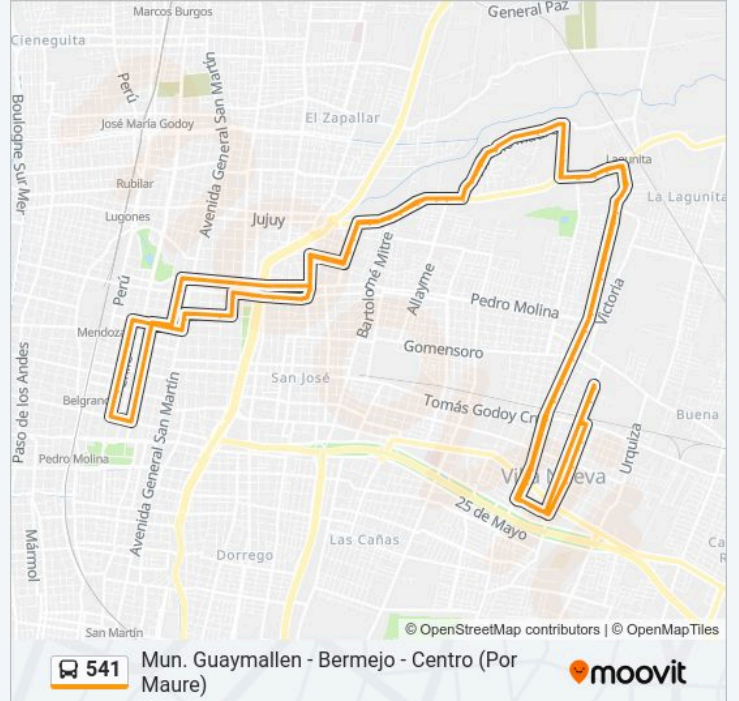

Avellaneda, 3088
Avellaneda, 3200
Avellaneda, 3290
Avellaneda, 3374
Álvarez W., 3957
Avellaneda, 3738
Avellaneda, 3789
Avellaneda, 4125
Avellaneda, 4337
Mathus Hoyos, 3322
Mathus Hoyos, 3230
Mathus Hoyos, 3030
Mathus Hoyos, 2820
Araujo V., 3547
Araujo V., 3547
Constituyentes, 1125
Maure, 630
Maure, 555
Maure, 383
Maure, 185
Maure, 5
Mathus Hoyos, 1400
Guido, 1222
Mathus Hoyos, 1017
Mathus Hoyos, 805
Mathus Hoyos, 584
Mathus Hoyos, 529
Mathus Hoyos, 400
Avenida Almirante Brown, 284
Río Negro, 2672
Río Negro, 2458
Mariano Moreno, 700