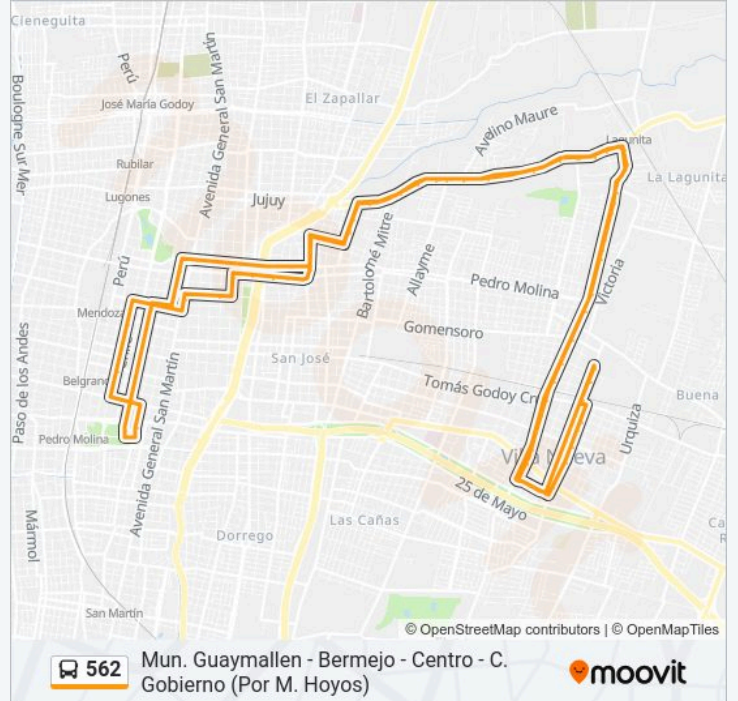

Avellaneda, 984

Avellaneda, 1197

Avellaneda, 1443

Avellaneda, 1687

Gomensoro, 3965

Avellaneda, 2365

Horario de la línea 562 de autobús

Mun. Guaymallen - Bermejo - Centro - C. Gobierno (Por M. Hoyos) Horario de ruta:

lunes	05:20-13:20
martes	05:20-13:20
miércoles	05:20-13:20
jueves	05:20-13:20
viernes	05:20-13:20
sábado	Sin Servicio
domingo	Sin Servicio

Información de la línea 562 de autobús

Dirección: Mun. Guaymallen - Bermejo - Centro - C. Gobierno (Por M. Hoyos)

Paradas: 133

Duración del viaje: 89 min

Resumen de la línea:

Catamarca, 4135
Avellaneda, 3088
Avellaneda, 3200
Avellaneda, 3290
Avellaneda, 3374
Álvarez W., 3957
Avellaneda, 3738
Avellaneda, 3789
Avellaneda, 4125
Avellaneda, 4337
Mathus Hoyos, 3322
Mathus Hoyos, 3230
Mathus Hoyos, 3030
Mathus Hoyos, 2820
Mathus Hoyos, 2395
El Limon, 12
Mathus Hoyos, 1861
Maure, 5
Mathus Hoyos, 1400
Guido, 1222
Mathus Hoyos, 1017
Mathus Hoyos, 805
Mathus Hoyos, 584
Mathus Hoyos, 529
Mathus Hoyos, 400
Avenida Almirante Brown, 284
Río Negro, 2672
Río Negro, 2458
Mariano Moreno, 700
Mariano Moreno, 554
Mariano Moreno, 344
Lavalle, 2310