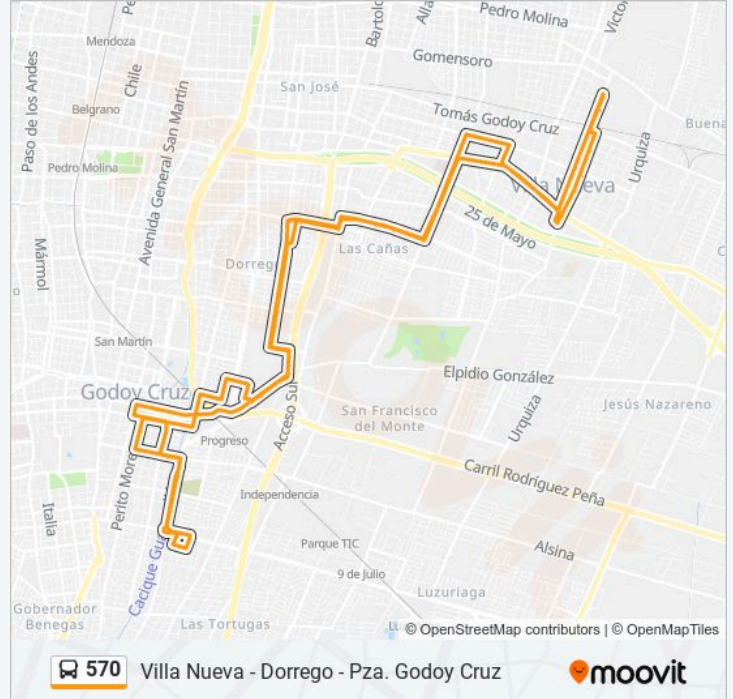

### Información de la línea 570 de autobús

**Dirección:** Villa Nueva - Dorrego - Pza. Godoy Cruz

**Paradas:** 114

**Duración del viaje:** 67 min

**Resumen de la línea:**

Pedro Vargas, 2569

Pedro Vargas, 2377

Vernet, 1303

Capitani, 1041

Elpidio González, 978

Río Cuarto, 3135

Remedios De Escalada, 3350

Rivadavia, 83

Mitre, 11

Rivadavia, 593

Lavalle, 38

Figuroa Alcorta, 119

Figuroa Alcorta, 297

Álvarez Thomas, 371

Álvarez Thomas, 507

Cervantes, 496

Cervantes, 710

República Del Líbano, 817

Sarmiento, 581

Sarmiento, 585

Cervantes, 910

Cervantes, 710

Cervantes, 570

Álvarez Thomas, 386

Álvarez Thomas, 219

Álvarez Thomas, 2