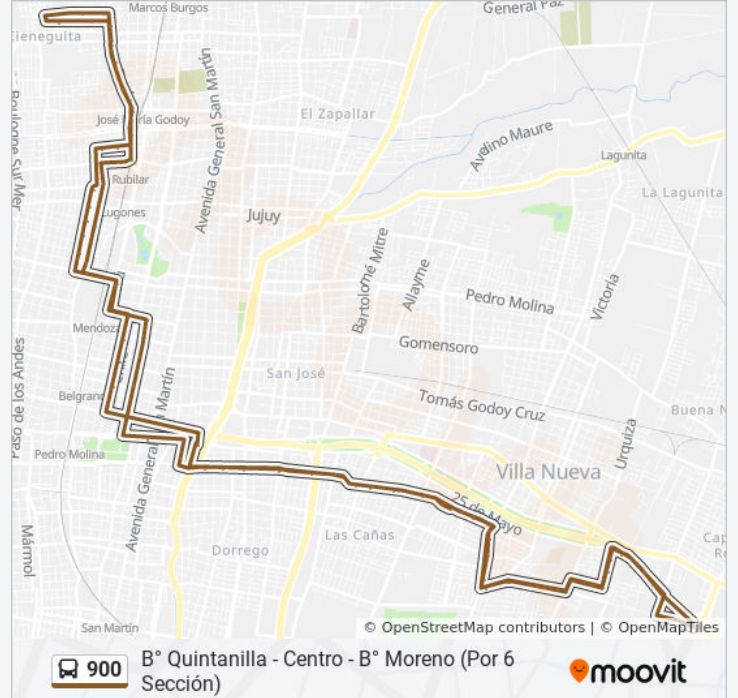

Ignacio Molina, 230

Adolfo Calle, 2501

Adolfo Calle, 2526

Adolfo Calle, 2208

Adolfo Calle, 1976

Adolfo Calle, 1815

Adolfo Calle, 1675

Adolfo Calle, 1528

Adolfo Calle, 1088

Adolfo Calle, 656

Adolfo Calle, 417

Adolfo Calle, 180

Salta, 595

Avenida José Vicente Zapata, 308

Avenida José Vicente Zapata, 48

Avenida Colón, 124

Avenida Colón, 395

Chile, 987

Chile, 1201

Chile, 1463

Avenida Godoy Cruz, 589

Avenida Perú, 1959

Suipacha, 195

Olascoaga, 2101

Olascoaga, 2395

Olascoaga, 2487

Olascoaga, 2601

Olascoaga, 2802

Provincia Del Chaco, 2901

Italia, 220

Italia, 104

Fco Rubilar, 3463

Perú, 467