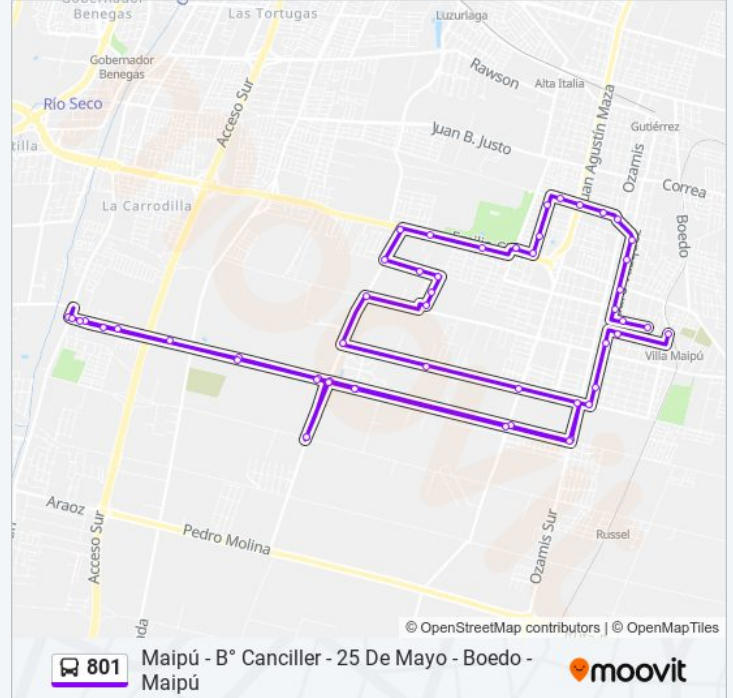

801

Maipú - B° Canciller - 25 De Mayo - Boedo - Maipú

Usa La App

La línea 801 de autobús (Maipú - B° Canciller - 25 De Mayo - Boedo - Maipú) tiene una ruta. Sus horas de operación los días laborables regulares son:

(1) a Maipú - B° Canciller - 25 De Mayo - Boedo - Maipú: 05:38 - 21:35

Usa la aplicación Moovit para encontrar la parada de la línea 801 de autobús más cercana y descubre cuándo llega la próxima línea 801 de autobús

Información de la línea 801 de autobús

Dirección: Maipú - B° Canciller - 25 De Mayo - Boedo - Maipú

Paradas: 54

Duración del viaje: 71 min

Resumen de la línea:

Calle San Isidro, 2341

Palma, 2303

Palma, 2303

Boedo Esq Maza

Ozamis Sur, 1000

Calle 25 De Mayo Este, 94

Ángel Cicutto, 100

Presidente Sarmiento, 100

San Martín, 184

Los horarios y mapas de la línea 801 de autobús están disponibles en un PDF en moovitapp.com. Utiliza Moovit App para ver los horarios de los autobuses en vivo, el horario del tren o el horario del metro y las indicaciones paso a paso para todo el transporte público en Mendoza.