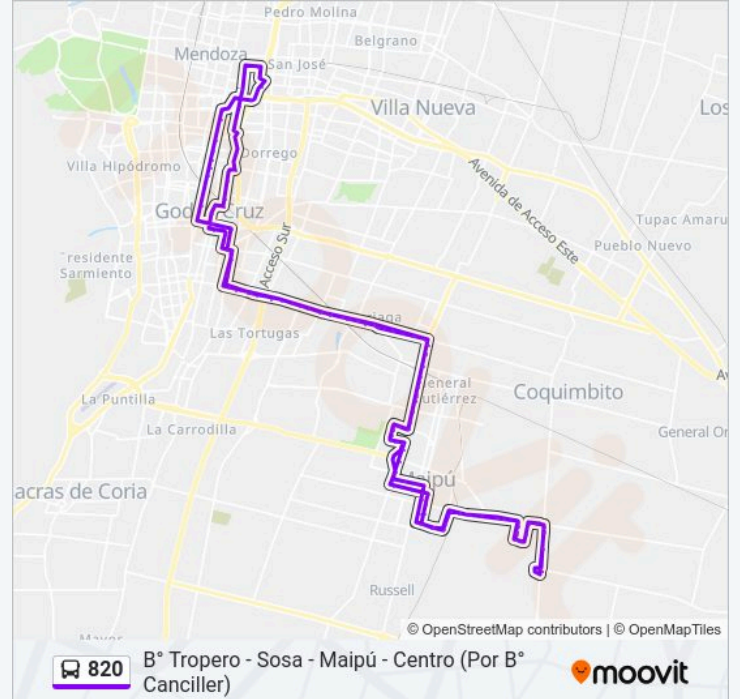

Furlotti A., 618

Capetillo, 599

Carlos Pellegrini, 443

Gil, 420

Lemos M., 500

Gil, 109

República Del Líbano, 105

Presidente Sarmiento, 100

20 De Junio, 305

60 Granaderos, 285

60 Granaderos, 593

J.C. Salmón, 461

J.C. Salmón, 577

Suárez, 574

Troperos Mendocinos, 630

Francisco Javier Guevara, 751

Francisco Javier Guevara, 970

Martínez Leanez, 905

Santiago Pezzutti, 1024

Fray Venancio Martin, 1063

J. B. Martinez, 615

J. A. Maza, 1283

J. A. Maza, 1497

J. A. Maza, 1647

J. A. Maza, 1797

J. A. Maza, 1995

J. A. Maza, 2084

J. A. Maza, 2425

J. A. Maza, 2681

J. A. Maza, 483

Sarmiento, 778

Sarmiento, 872