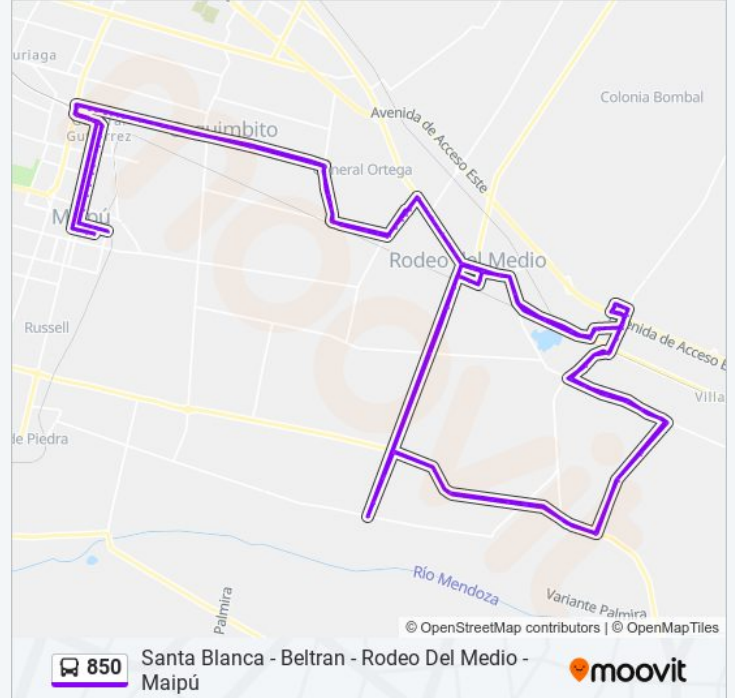

Pres. Bartolomé Mitre

Pres. Bartolomé Mitre

Necochea

Necochea S/N

Necochea S/N

Necochea S/N

Bandera De Los Andes Esq Necochea

Ruta Provincial 50, 3452

Ruta Provincial 50, 3544

Ruta Provincial 50, 3800

Ruta Provincial 50, 3800

Ruta Provincial 50 4010

Ruta Provincial 50, 4244

Ruta Provincial 50, 4350

Ruta Provincial 50, 4566

San Martin, 25

Rufino Ortega, 45

Ruta Provincial 50, 5391

Bandera De Los Andes

Bandera De Los Andes

Bandera De Los Andes S/N, Inters. Cervantes

Ruta Provincial 50, 333

España, 264

Rivadavia, 38

Ruta Provincial 60

Ruta Provincial 60

Ruta Provincial 60

Pueyrredon

Pueyrredon

Pueyrredon

Pueyrredon

Pueyrredon