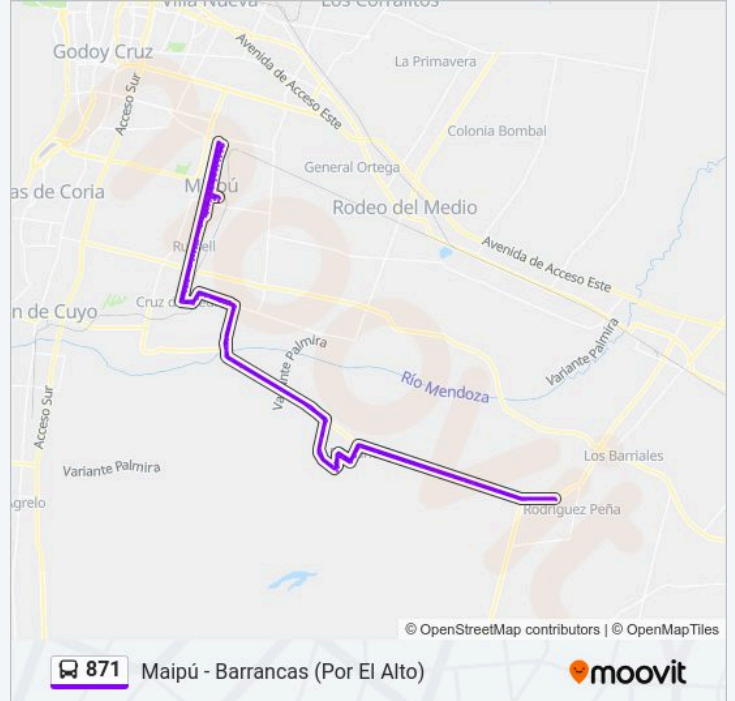

Ozamis Sur, 1000
Ozamis Sur, 1650
Ozamis Sur, 1650
Ozamis Sur, 1830
Ozamis Sur, 2147
Ozamis Sur, 2306
Ozamis Sur, 2534
Ozamis Sur, 2718
Ozamis Sur, 3285
Ozamis Sur, 3491
Cruz Videla, 31
Ozamis Sur, 3774
Videla Aranda, 361
Videla Aranda, 361
Videla Aranda, 361
Videla Aranda, 469
Aranda Videla
Videla Aranda, 820
Videla Aranda, 820
Videla Aranda, 820
Videla Aranda, 1724
Videla Aranda, 1724
José Herrero, 157
Videla Aranda, 2430
Calle Pescara, 12168
Calle Pescara, 12460
Calle Pescara, 12460
Rpn°14
Rpn°14
Rpn°14
Rpn°14
Rpn°14