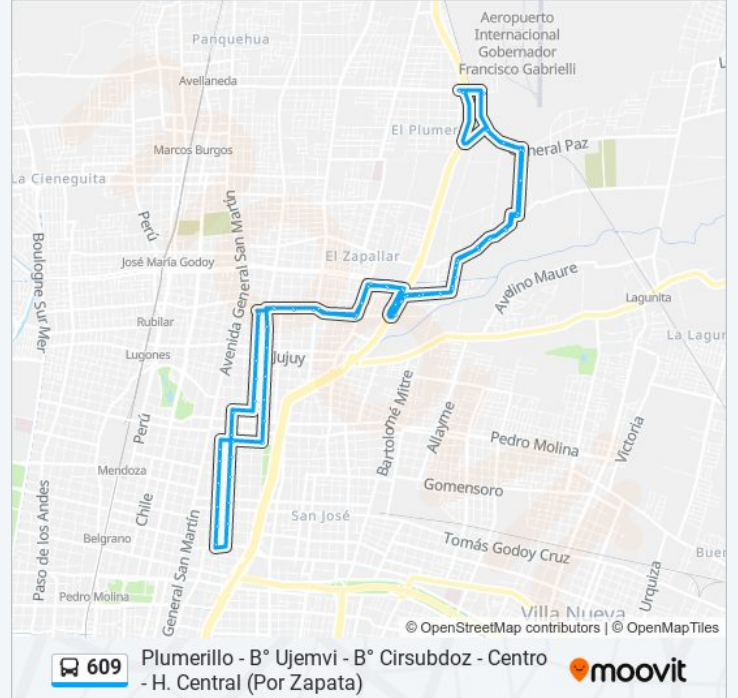

Doctor R. Balbín, 1394

San Rafael, 14

Coronel Díaz, 7

Coronel Díaz, 589

Coronel Díaz, 324

Ituzaingó, 3035

Ituzaingó, 2810

Ituzaingó, 2529

Ituzaingó, 2320

Ituzaingó, 2100

Ituzaingó, 1914

Urquiza, 211

Corrientes, 98

Córdoba, 198

Entre Ríos, 192

Rioja, 1320

Rioja, 1138

Rioja, 934

Salta, 1178

Salta, 1383

San Luis, 307

Salta, 1743

Salta, 1955

Salta, 2170

Montecaseros, 2272

Montecaseros, 2481

Montecaseros, 2677

Montecaseros, 3155

Coronel Díaz, 451

Coronel Díaz, 585

Coronel Díaz, 773

Los Pescadores, 1187

Doctor R. Balbín, 1420