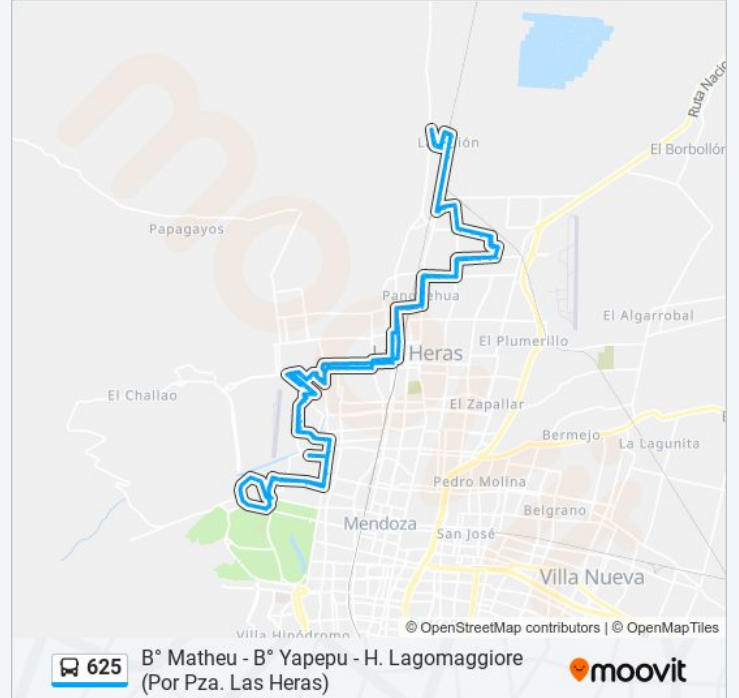

Información de la línea 625 de autobús

Dirección: B° Matheu - B° Yapepu - H. Lagomaggiore (Por Pza. Las Heras)

Paradas: 175

Duración del viaje: 118 min

Resumen de la línea:

Resistencia

Amanecer

Corvalán, 1387

Lamadrid, 202

Dorrego, 145

Dorrego, 20

Avenida San Martín, 3146

Avenida San Martín, 2988

Pellegrini, 3012

Avenida San Martín, 2712

Avellaneda, 188

Avellaneda, 379

Avellaneda, 516

Doctor Moreno, 2637

Moreno Y Misiones

Doctor Moreno, 2312

Moreno Y Paso De Los Andes

San Miguel, 1899

San Miguel, 1619

San Miguel, 1422

Cacique Guaymallén, 1411

General Julio Argentino Roca, 965

General Julio Argentino Roca, 1282

Avenida General Roca, 1450

Av General Roca, 1716

Roca S/N (Inters. Boulogne Sur Mer)

Avenida Boulogne Sur Mer, 952