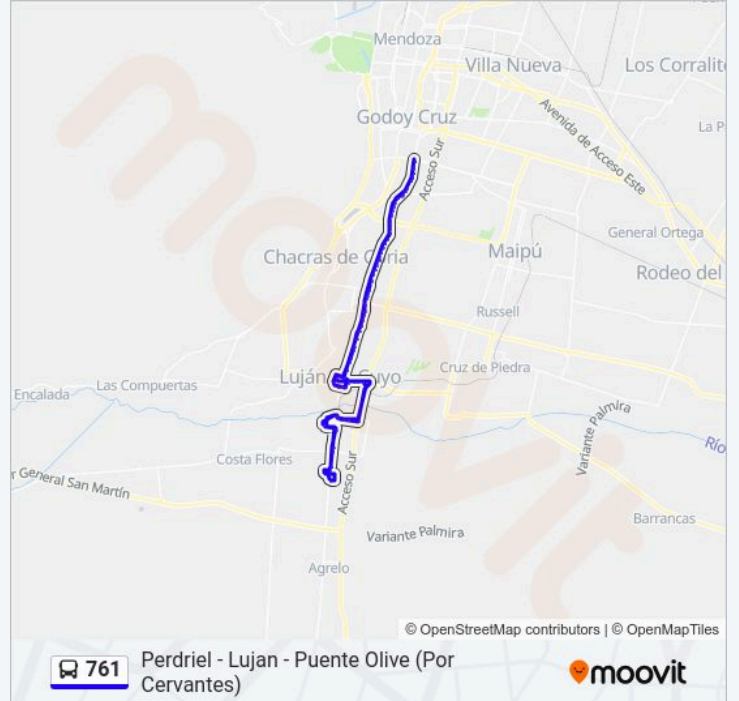

**Sentido: Perdriel - Lujan - Puente Olive (Por Cervantes)**

127 paradas

[VER HORARIO DE LA LÍNEA](#)

Cervantes, 1354  
Cervantes, 146  
Cervantes, 1153  
Cervantes, 1347  
Cervantes, 1527  
Cervantes, 1597  
Cervantes, 1795  
Cervantes, 2097  
Hernandarias, 500  
Cervantes, 2300  
Cervantes, 2553  
San Martín, 890  
San Martín, 8358  
San Martín, 8208  
San Martín, 7790  
San Martín, 7642  
San Martín, 7275  
Malabia, 50  
San Martín, 6761  
San Martín, 6618

**Horario de la línea 761 de autobús**

Perdriel - Lujan - Puente Olive (Por Cervantes)

Horario de ruta:

lunes	05:00-02:00
martes	05:00-02:00
miércoles	05:00-02:00
jueves	05:00-02:00
viernes	05:00-01:40
sábado	05:00-22:50
domingo	05:00-02:00

**Información de la línea 761 de autobús****Dirección:** Perdriel - Lujan - Puente Olive (Por Cervantes)**Paradas:** 127**Duración del viaje:** 109 min**Resumen de la línea:**

San Martín, 6372  
San Martín, 6214  
San Martín, 5996  
San Martín, 5812  
San Martín, 5540  
San Martín, 5290  
San Martín, 5000  
San Martín, 9606  
San Martín, 4366  
Aráoz, 4160  
San Martín, 3924  
Almirante Brown, 52  
San Martín, 3208  
San Martín, 3021  
San Martín, 2736  
San Martín, 2366  
San Martín, 2071  
San Martín, 1921  
San Martín, 1816  
San Martín, 1590  
San Martín, 1430  
San Martín, 1014  
San Martín, 700  
Godoy Cruz, 187  
Córdoba, 285  
Guiñazu, 417  
Roque Sáenz Peña, 120  
Balcarce, 64  
Bustamante, 386  
Azcuénaga, 345  
Gascón, 700  
Azcuénaga, 745

Quintana, 616

Quintana, 552

Quintana, 200

Quintana, 24

B° Trinidad 1

San Martín, 1620

Ruta Provincial 15, 2657

Ruta Provincial 15, 2799