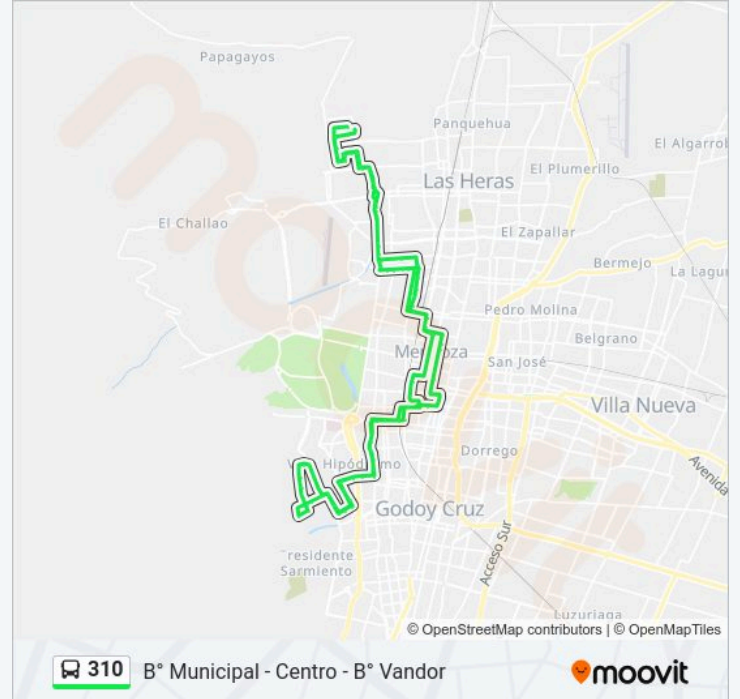

Av. Boulogne Sur Mer, 3152

Huarpes, 2876

Jorge A. Calle, 704

Jorge A. Calle, 560

Jorge A. Calle, 450

Jorge A. Calle, 210

J. Rodríguez, 2705

Rodríguez Y Avelino

Cnel. Rodríguez, 2302

Cnel. Rodríguez, 2002

Avenida Perú, 1998

Avenida Perú, 1841

Avenida Godoy Cruz, 622

Avenida Godoy Cruz, 512

Avenida Godoy Cruz, 326

Patricias Mendocinas, 1502

Patricias Mendocinas, 1441

San Lorenzo, 303

Patricias Mendocinas, 502

Avenida Pedro Molina, 197

9 De Julio, 500

Av. Peltier E/ Av. España Y La Pampa

Av. Peltier Y Av. Belgrano

Martín Palero Y Andrade

O. V. Andrade, 396

O. V. Andrade, 530

P. De Los Andes Y Paraguay

P. De Los Andes Y Juan B. Justo

Paso De Los Andes, 1702

Paso De Los Andes, 1508

Paso De Los Andes, 1320

Paso De Los Andes, 1112