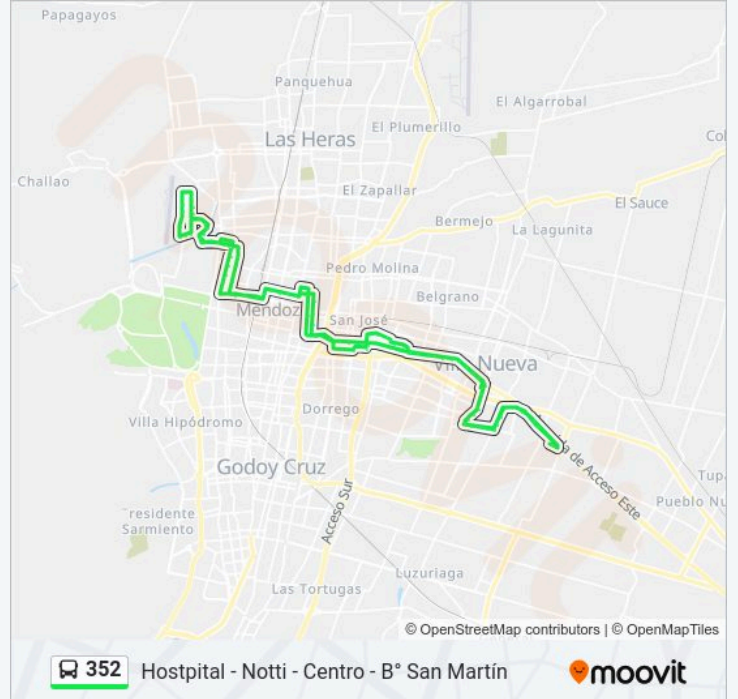

**Información de la línea 352 de autobús****Dirección:** Hostpital - Notti - Centro - B° San Martín**Paradas:** 140**Duración del viaje:** 94 min**Resumen de la línea:**

Avenida Bandera De Los Andes, 3008

San Luis, 307

Córdoba, 117

Avenida Godoy Cruz, 35

Avenida Godoy Cruz, 271

Avenida Godoy Cruz, 589

Avenida Perú, 1631

Avenida Juan B. Justo, 67

Avenida Juan B. Justo, 295

Avenida Juan B. Justo, 487

Avenida Juan B. Justo, 692

Roque Sáenz Peña, 698

Paso De Los Andes, 1779

Paso De Los Andes, 1998

Paso De Los Andes, 2185

Jorge Newbery, 690

Maure Avelino, 750

Maure Avelino, 900

De Los Fresnos, 2508

Gordillo

Cacheuta, 2248

Los Horcones, 2623

Cordon Del Plata Sur, 3094

Padre Llorens, 3169

Padre Llorens, 3262