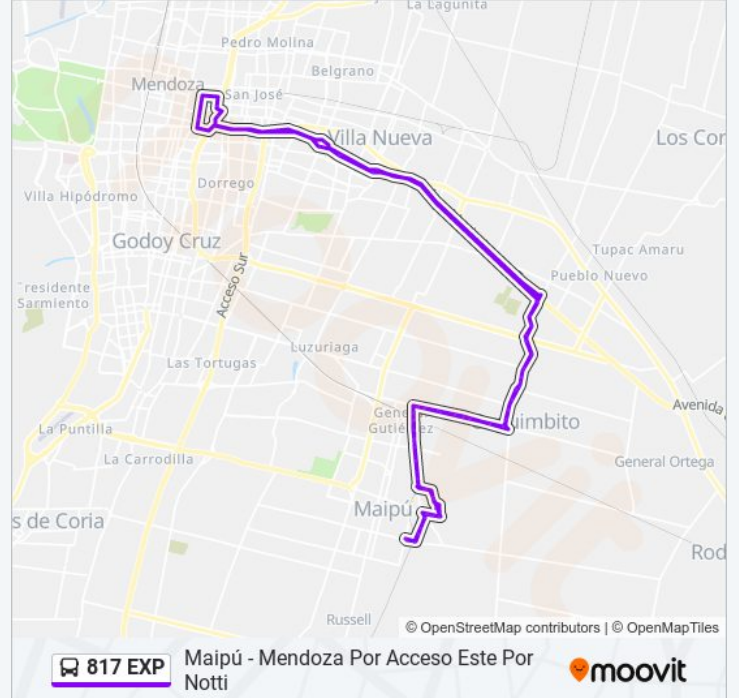

Adriano Gómez, 1614

Adriano Gómez, 1614

Adriano Gómez, 2400

Adriano Gómez, 2383

Urquiza, 2329

Urquiza, 2888

Urquiza, 1867

Monte Caseros, 1885

Urquiza, 1554

Urquiza, 1330

Urquiza, 1130

Urquiza, 805

Urquiza, 380

San Francisco Del Monte, 6860

Ponce

Ponce

Arenales, 116

Avenida De Acceso East, 3220

Avenida De Acceso East, 2820

Avenida Gobernador Ricardo Videla, 928

Montecaseros, 1020

Rioja, 1138

Rioja, 732

Lateral Sur Del Acceso Este, 2785

Bernardo Houssay, 5

25 De Mayo, 160

25 De Mayo

Ponce

San Francisco Del Monte, 6860

Urquiza, 380

Urquiza, 380

Urquiza, 805

Urquiza, 1098