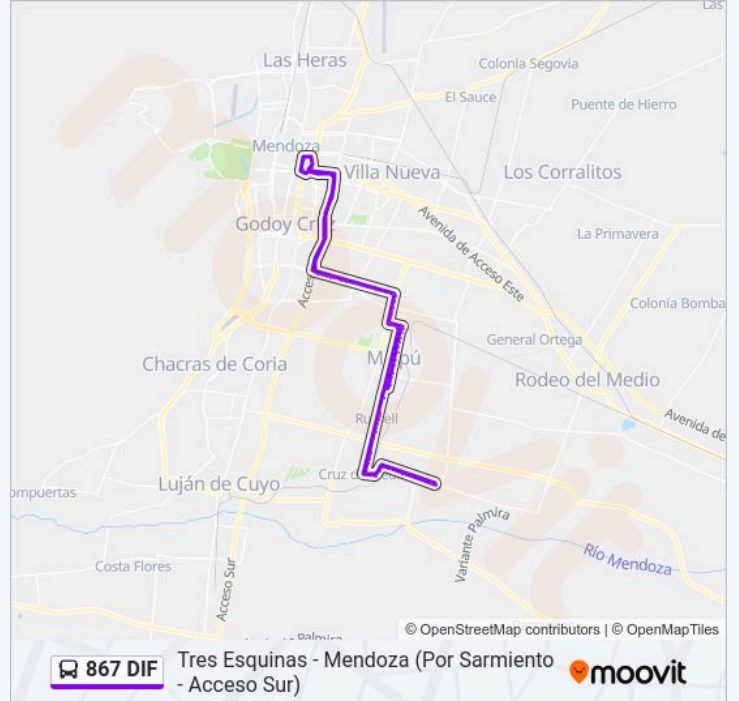

Ozamis Sur, 2718
Ozamis, 2388
Ozamis Sur, 2306
Ozamis Sur, 2147
Ozamis Sur, 1830
Ozamis Sur, 1650
Ozamis Sur, 1650
Ozamis Sur, 1000
Ozamis Sur, 600
Calle 25 De Mayo Este, 94
Ángel Cicutto, 100
República Del Líbano, 105
Tropero Sosa, 101
Presidente Sarmiento, 100
Padre Vazquez, 391
Padre Vazquez, 591
Padre Vazquez, 797
Padre Vazquez, 989
Padre Vazquez, 1190
Padre Vazquez, 1336
Padre Vazquez, 1460
Padre Vazquez, 171
Chavarría, 16
Amaya, 165
Amaya, 560
J. A. Maza, 1797
J. A. Maza, 1995
J. A. Maza, 2084
J. A. Maza, 2425
J. A. Maza, 2681
J. A. Maza, 483
Sarmiento, 778