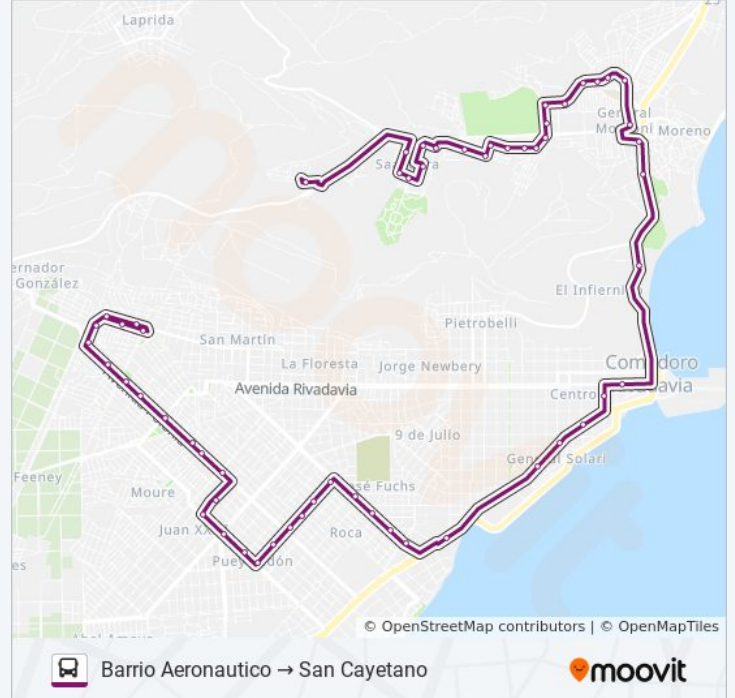

Pat 67

Pat 68

Pat 69

Pat 70

Av. Rivadavia Y Pellegrini (2)

25 De Mayo Y Ameghino (Plaza España)

Av. Hipolito Yrigoyen Y Belgrano

Av. H. Yrigoyen Y Democracia (Hospital Regional)

Av. Hipólito Yrigoyen Y Cruce De Los Andes

Av. Hipólito Yrigoyen Y Av. Juan B. Justo

Av Estados Unidos Y Monseñor De Andrea

Av. Estados Unidos E Islas Malvinas Sur

Av. Estados Unidos Y Avellaneda

Av. Estados Unidos Y Artigas

Av. Canada Y Av. Estados Unidos

Av. Canada Y Av. Portugal

Av. Canada Y El Patagonico

Av. Canada Y Cronica

Av. Canada Y Francisco Behr

Av. Canada Y Julio A. Roca

Av. Julio A. Roca Y Colonos Sudafricanos

Av. Julio A. Roca Y John F. Kennedy

Av. Julio A. Roca Y Del Trabajo

Del Trabajo Y Gobernador Galina

Av Polonia Y Av Lisandro De La Torre

Av. Polonia Y Balcon Del Paraiso

Av. Polonia Y Bernardo Houssay

Av. Polonia Y Carlos O' Donell

Av Polonia Y Ricardo Balbin

Av Polonia Y Hugo Del Carril (Iglesia)

Av. Polonia Y Cospi

Juan Luckiewics Y Mahuida

Juan Luckiewics Y Luis Sandrini