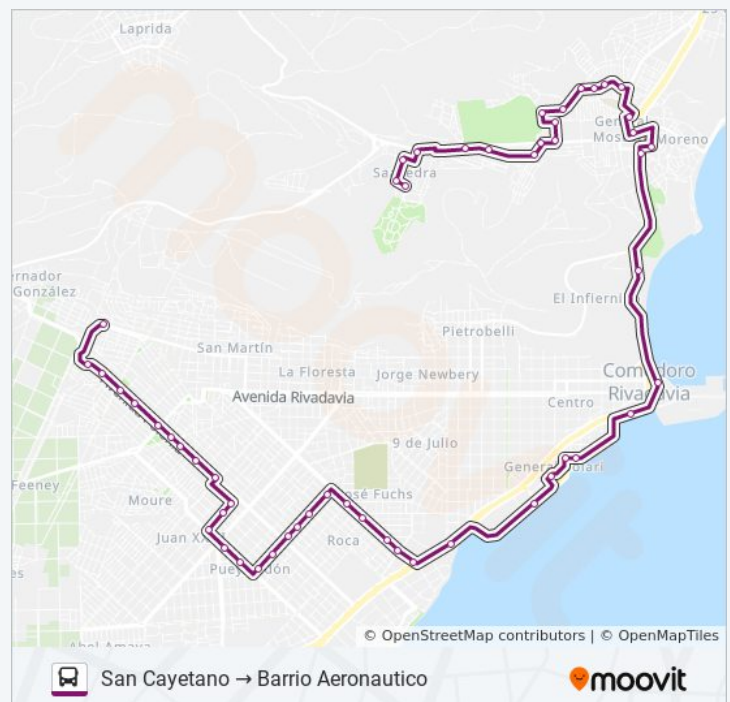

25 De Mayo Y Ameghino (Plaza España)

Av. Hipolito Yrigoyen Y Belgrano

Av. H. Yrigoyen Y Democracia (Hospital Regional)

Av. Hipólito Yrigoyen Y Cruce De Los Andes

Av. Hipólito Yrigoyen Y Av. Juan B. Justo

Av Estados Unidos Y Monseñor De Andrea

Av. Canadá Y El Patagónico

Av. Canada Y Av. Portugal

Av. Canada Y Estados Árabes

Av. Estados Unidos Y El Chubut

Av. Estados Unidos Y Colonos Galeses

Av. Estados Unidos Y José Suazo

Av. Estados Unidos Y Monseñor De Andrea

### Horario de la línea 04A1 de autobús

San Cayetano → Barrio Aeronautico Horario de ruta:

lunes	6:40 - 21:40
martes	6:40 - 21:40
miércoles	6:40 - 21:40
jueves	6:40 - 21:40
viernes	6:40 - 21:40
sábado	6:40 - 21:40
domingo	6:40 - 21:40

### Información de la línea 04A1 de autobús

**Dirección:** San Cayetano → Barrio Aeronautico

**Paradas:** 54

**Duración del viaje:** 52 min

**Resumen de la línea:**

Av. Estados Unidos Y Av. H. Yrigoyen

Av. H. Yrigoyen (La Proveduria)