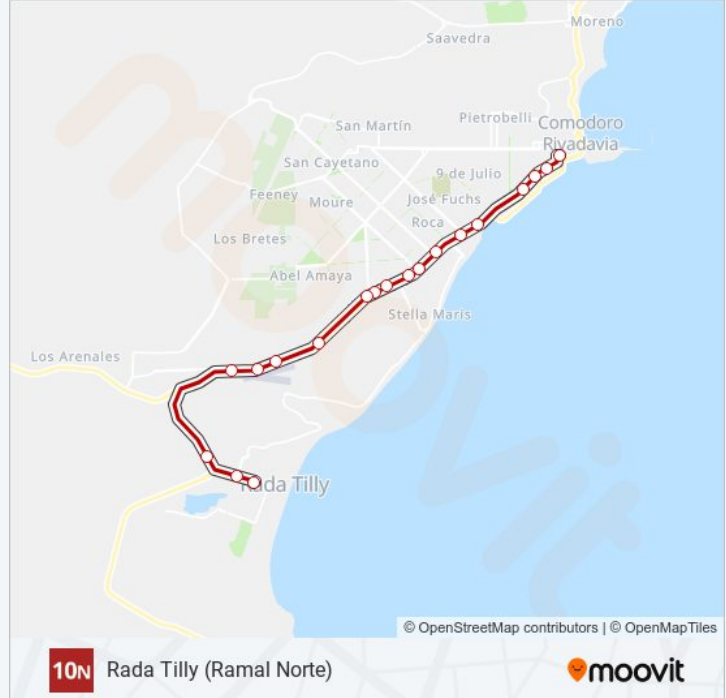

Av. Hipólito Yrigoyen Y Polonia (Liceo Militar)

Av. Hipólito Yrigoyen Y Julio A. Roca

Av. Hipólito Yrigoyen Y Salvador Berardi

Av. Hipólito Yrigoyen Y Juan De Dios Trevisán

Av. Hipólito Yrigoyen Y Santos Aroyabé

Av. H. Yrigoyen Y Av. Constituyentes

Av. Hipólito Yrigoyen Y Tirso López

Av. Hipólito Yrigoyen Y Rogelio Riera

Av. Hipólito Yrigoyen Y Martín Venter

Av. Hipólito Yrigoyen Y Juan Pessolano

Av. Almirante Brown (Puente Peatonal)

Av. Almirante Brown Y Onas

Av Tierra Del Fuego (La Proveduria)

Horario de la línea 10N de autobús

Comodoro → Rada Tilly Horario de ruta:

| | |
|-----------|---------------|
| lunes | 06:30 - 22:40 |
| martes | 06:30 - 22:40 |
| miércoles | 06:30 - 22:40 |
| jueves | 06:30 - 22:40 |
| viernes | 06:30 - 22:40 |
| sábado | 00:30 - 22:30 |
| domingo | 08:20 - 22:00 |

Información de la línea 10N de autobús

Dirección: Comodoro → Rada Tilly

Paradas: 19

Duración del viaje: 25 min

Resumen de la línea:

Sentido: Rada Tilly → Comodoro (Ramal Norte)

47 paradas

[VER HORARIO DE LA LÍNEA](#)