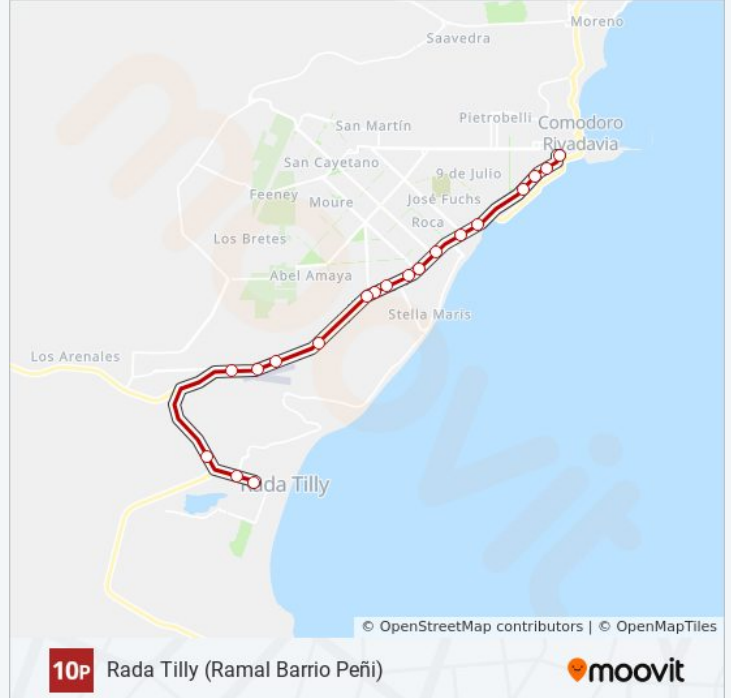

Usa la aplicación Moovit para encontrar la parada de la línea 10P de autobús más cercana y descubre cuándo llega la próxima línea 10P de autobús

Sentido: Comodoro → Rada Tilly

19 paradas

[VER HORARIO DE LA LÍNEA](#)

- Terminal General Solari
- Av. Hipólito Yrigoyen Y Belgrano
- Av. H. Yrigoyen Y Democracia (Hospital Regional)
- Av. Hipólito Yrigoyen Y Cruce De Los Andes
- Av. Hipólito Yrigoyen Y Av. Juan B. Justo
- Av. Hipólito Yrigoyen Y Marcos Soto
- Av. Hipólito Yrigoyen Y Polonia (Liceo Militar)
- Av. Hipólito Yrigoyen Y Julio A. Roca
- Av. Hipólito Yrigoyen Y Salvador Berardi
- Av. Hipólito Yrigoyen Y Juan De Dios Trevisán
- Av. Hipólito Yrigoyen Y Santos Aroyabé
- Av. H. Yrigoyen Y Av. Constituyentes
- Av. Hipólito Yrigoyen Y Tirso López
- Av. Hipólito Yrigoyen Y Rogelio Riera
- Av. Hipólito Yrigoyen Y Martín Venter
- Av. Hipólito Yrigoyen Y Juan Pessolano
- Av. Almirante Brown (Puente Peatonal)
- Av. Almirante Brown Y Onas
- Av Tierra Del Fuego (La Proveeduría)

Horario de la línea 10P de autobús

Comodoro → Rada Tilly Horario de ruta:

| | |
|-----------|---------------|
| lunes | 00:15 - 12:40 |
| martes | 00:15 - 12:40 |
| miércoles | 00:15 - 12:40 |
| jueves | 00:15 - 12:40 |
| viernes | 00:15 - 12:40 |
| sábado | 08:15 - 22:00 |
| domingo | 00:05 - 21:15 |

Información de la línea 10P de autobús

Dirección: Comodoro → Rada Tilly

Paradas: 19

Duración del viaje: 25 min

Resumen de la línea:

Sentido: Rada Tilly → Comodoro (Ramal Peñi)

47 paradas

[VER HORARIO DE LA LÍNEA](#)