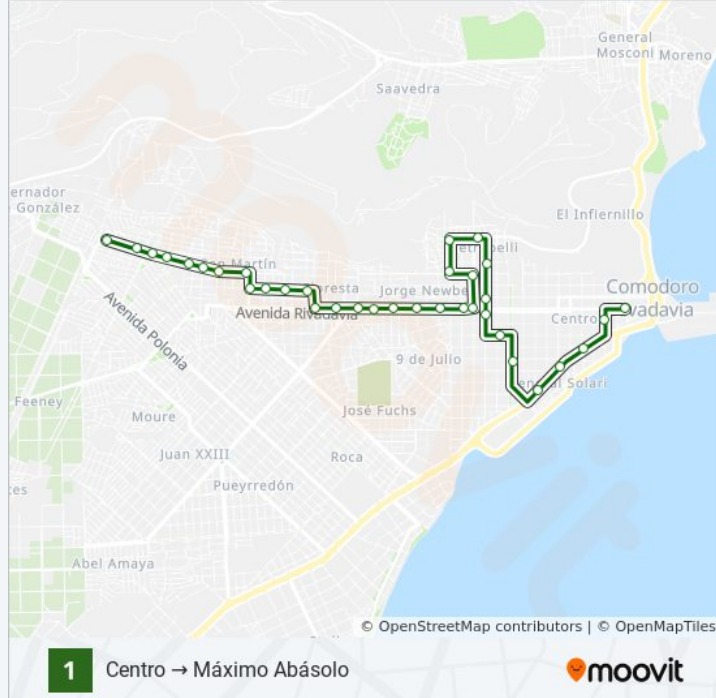

Av. Rivadavia Y Los Nogales

San Martin Y Los Alamos

San Martin Y Las Margaritas

San Martin Y Los Claveles

San Martin Y Los Pensamientos

Av. Ingeniero Huergo Y Los Pensamientos

Av. Ingeniero Huergo Y Los Perales

Av. Ingeniero Huergo Y Los Duraznos

Av. Ingeniero Huergo Y Franzoni

Av. Ingeniero Huergo Y Glatigni

Av. Ingeniero Huergo Y Av. Eva Duarte

Av. Ingeniero Huergo Y Jorge Cafrune

Terminal B° Maximo Abasolo

Sentido: Máximo Abásolo → Centro

32 paradas

[VER HORARIO DE LA LÍNEA](#)

Terminal B° Maximo Abasolo

Av. Ingeniero Huergo Y Anibal Troilo

Av. Ingeniero Huergo Y Bruno Pieragnoli

Av. Ingeniero Huergo Y Glatigni

Av. Ingeniero Huergo Y Oreste Franzoni

Av. Ingeniero Huergo Y Los Duraznos

Av. Ingeniero Huergo Y Los Perales

Av. Ingeniero Huergo Y Las Violetas

Av. Ingeniero Huergo Y Los Pensamientos

Los Pensamientos Y San Martin

San Martin Y Los Claveles

San Martin Y Las Margaritas