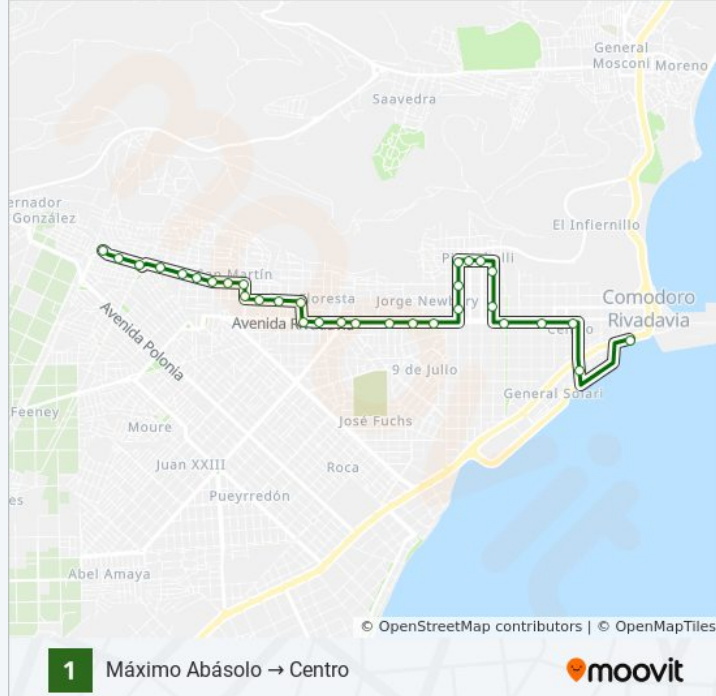

Av. Rivadavia Y 9 De Julio
25 De Mayo Y Ameghino (Plaza España)
Av. Hipolito Yrigoyen Y Belgrano
Av. H. Yrigoyen Y Democracia (Hospital Regional)
Av. Hipólito Yrigoyen Y Cruce De Los Andes
Av. Alsina Y Maipú
Rawson Y Saavedra
Alvear Y Av. Rivadavia
Alvear Y San Martín
Alvear Y 12 De Octubre
Misiones Y Cristobal Gimenez
13 De Diciembre Y Misiones
13 De Diciembre E Ingeniero Huergo
Av. Ingeniero Huergo Y Alem
Av. Alem Y Av. Rivadavia
Av. Rivadavia Y Viamonte
Av. Rivadavia Y Pastor Schneider
Av. Rivadavia Y Fragata Sarmiento
Av Rivadavia E Islas Malvinas Norte

Información de la línea 01 de autobús

Dirección: Máximo Abásolo → Centro

Paradas: 32

Duración del viaje: 28 min

Resumen de la línea:

Av. Rivadavia Y Tabaré

Av. Rivadavia Y Juan Moreira

Av. Rivadavia Y Av. John F. Kennedy

Av. Rivadavia (Escuela Ceferino)

Av. Rivadavia E Islas Malvinas Sur

Av. Rivadavia Y Asturias

Av Rivadavia Y Pastor Schneider

Viamonte Y San Martin

Viamonte E Ingeniero Huergo

Viamonte Y Chaco

Chaco Y Alem

Chaco Y Alvear

Saavedra Y 12 De Octubre

Saavedra Y San Martin

Av. Rivadavia Y Alsina

Av. Rivadavia Y Francia

Rivadavia Y Belgrano (Catedral)

Belgrano Y Grecia

H. Yrigoyen (Monumento A Caídos En Malvinas)