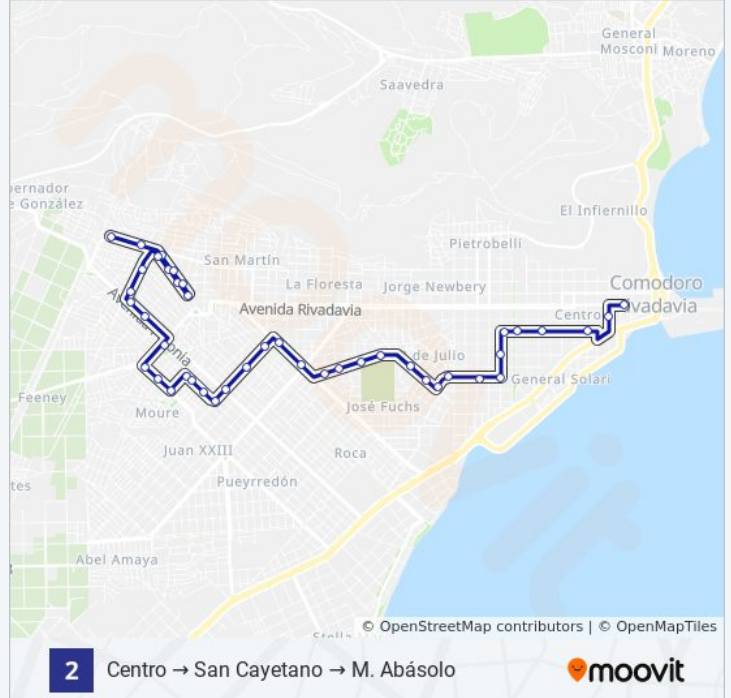

Usa la aplicación Moovit para encontrar la parada de la línea 02 de autobús más cercana y descubre cuándo llega la próxima línea 02 de autobús

Sentido: Centro → San Cayetano → M. Abásolo

43 paradas

[VER HORARIO DE LA LÍNEA](#)

Av. Rivadavia Y Pellegrini (1)
25 De Mayo Y Ameghino (Plaza España)
Rawson Y Belgrano
Rawson Y Chacabuco
Rawson Y Alsina
Rawson Y Saavedra
Saavedra Y Maipú
Saavedra Y Bouchardo
Bouchardo Y Alem
Uruguay Y Santiago Del Estero
Salta Y Sargento Cabral
Sargento Cabral Y Tucuman
Sargento Cabral Y Mendoza
Av. Juan XIII Y 10 De Junio (Cementerio)
Av. Juan XXIII E Isla De Los Leones
Av. Juan XIII Y Quichuas
Av. Juan XIII Y Charrúas
Av. Estados Unidos Y John F. Kennedy
Av. Estados Unidos Y Almafuerite

Información de la línea 02 de autobús**Dirección:** Centro → San Cayetano → M. Abásolo**Paradas:** 43**Duración del viaje:** 30 min**Resumen de la línea:**

Av. Lisandro De La Torre Y Angel Velaz
 Av. Lisandro De La Torre Y Providencia
 Av. Lisandro De La Torre Y Av. Polonia
 Av. Lisandro De La Torre Y Francisco Behr
 Francisco Behr Y Sargento García
 Francisco Behr Y Juan Antonio Almonacid
 Francisco Behr Y Gustavo Bahamonde
 Gustavo Bahamonde Y Julio A. Roca
 Av. Julio A. Roca Y 508
 Av. Julio A. Roca Y 10 De Noviembre
 Carlos O'Donnel Y Doctor Omar Segura
 Av Polonia Y Ricardo Balbin
 Av Polonia Y Hugo Del Carril (Iglesia)
 Bruno Pieragnoli Y Kaiquen
 Bruno Pieragnoli Y Timoteo Ortego
 Av. Eva Duarte Y Felipe Porcel
 Av. Eva Duarte Y Hugo De Carril
 Av. Eva Duarte Y Ricardo Balbin
 Av. Eva Duarte Y Hector Campora
 Av. Eva Duarte Y San Martín
 Av. Eva Duarte Y Corintos
 Av. Eva Duarte E Ingeniero Huergo
 Av. Ingeniero Huergo Y Jorge Cafrune
 Terminal B° Maximo Abasolo

Dirección: M. Abásolo → San Cayetano → Centro

Paradas: 43

Duración del viaje: 29 min

Resumen de la línea:

Alvear Y Dorrego

Dorrego Y Alsina

Dorrego Y Chacabuco

Dorrego Y España