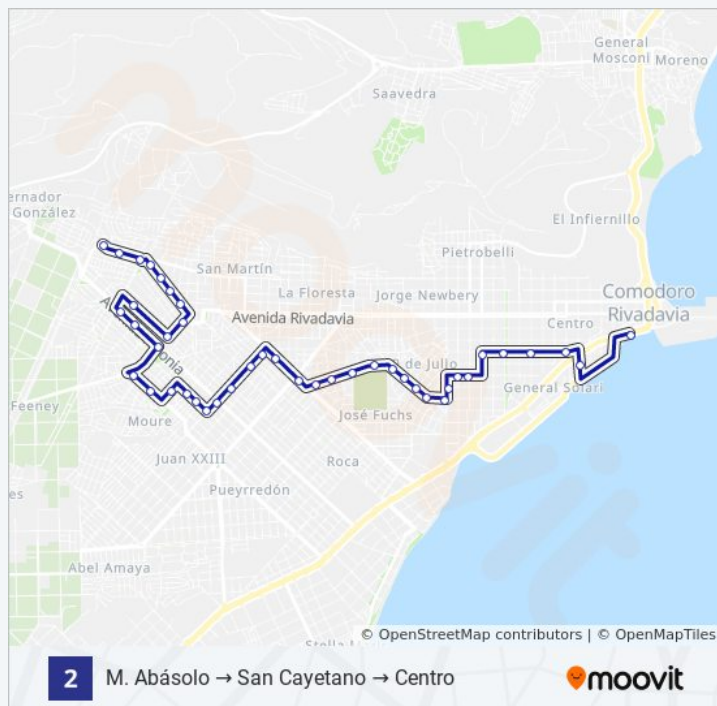

Av. Rivadavia Y Pellegrini (1)
25 De Mayo Y Ameghino (Plaza España)
Rawson Y Belgrano
Rawson Y Chacabuco
Rawson Y Alsina
Rawson Y Saavedra
Saavedra Y Maipú
Saavedra Y Bouchardo
Bouchardo Y Alem
Uruguay Y Santiago Del Estero
Salta Y Sargento Cabral
Sargento Cabral Y Tucuman
Sargento Cabral Y Mendoza
Av. Juan XIII Y 10 De Junio (Cementerio)
Av. Juan XXIII E Isla De Los Leones
Av. Juan XIII Y Quichuas
Av. Juan XIII Y Charrúas
Av. Estados Unidos Y John F. Kennedy
Av. Estados Unidos Y Almafuerite

Av. Juan XIII Y Charruas

Av. Juan XIII Y Quichuas

Av. Juan XIII E Isla De Los Leones

Av. Juan XIII Y Soldado Mario Almonacid
(Cementerio)

Av. Juan XIII E Islas Malvinas Sur

Sargento Cabral Y Rio Negro

Sargento Cabral Y Tucuman

Sargento Cabral Y Salta

Aristobulo Del Valle Y 13 De Diciembre

Av. 13 De Diciembre Y Bouchardo

Vélez Sársfield Y Viamonte

Vélez Sársfield Y Alem

domingo

05:30 - 23:30

Información de la línea 02 de autobús

Dirección: M. Abásolo → San Cayetano → Centro

Paradas: 43

Duración del viaje: 29 min

Resumen de la línea:

Alvear Y Dorrego

Dorrego Y Alsina

Dorrego Y Chacabuco

Dorrego Y España