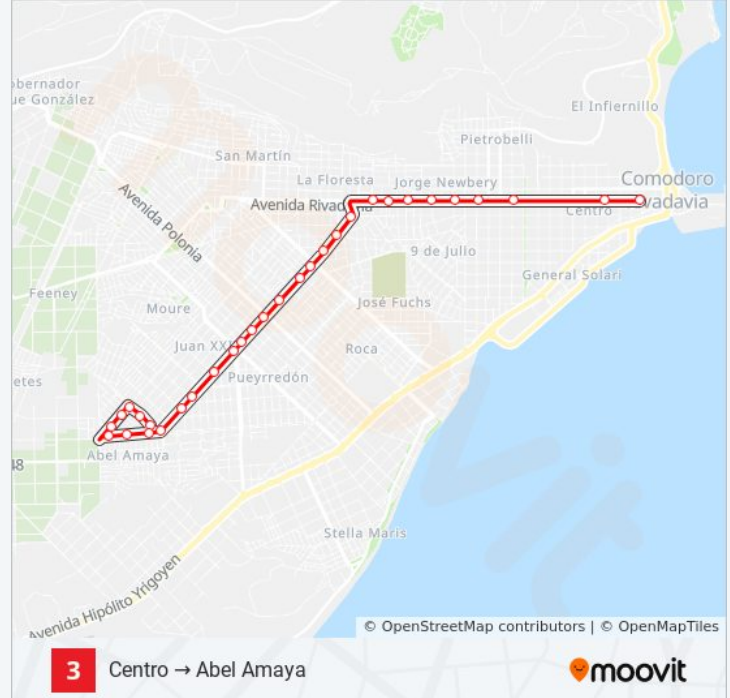

Información de la línea 03 de autobús

Dirección: Abel Amaya → Centro

Paradas: 33

Duración del viaje: 28 min

Resumen de la línea:

- Av. John F. Kennedy Y Oscar Wilde
- Av. John F. Kennedy Y Florencio Sanchez
- Av. Rivadavia (Escuela Ceferino)
- Av. Rivadavia E Islas Malvinas Sur
- Av. Rivadavia Y Asturias
- Av Rivadavia Y Pastor Schneider
- Av. Rivadavia Y Viamonte
- Av. Rivadavia Y Alvear
- Av. Rivadavia Y Alsina
- Av. Rivadavia Y Francia
- Rivadavia Y Belgrano (Catedral)
- Belgrano Y Grecia
- H. Yrigoyen (Monumento A Caídos En Malvinas)

Información de la línea 03 de autobús

Dirección: Centro → Abel Amaya

Paradas: 31

Duración del viaje: 23 min

Resumen de la línea:

Av. John F. Kennedy Y Gobernador Galina

Av. John F. Kennedy Y Coronel Olavarría

Av. Chile Y Juan Mercorelli

Av. Lisandro De La Torre Y Lorenzo Marchetti

Av. Lisandro De La Torre Y Jorge Reyes

Av. Lisandro De La Torre Y Av. Congreso

Av. Congreso Y Juan Manuel De Rosas

Av. Congreso (Terminal Abel Amaya)