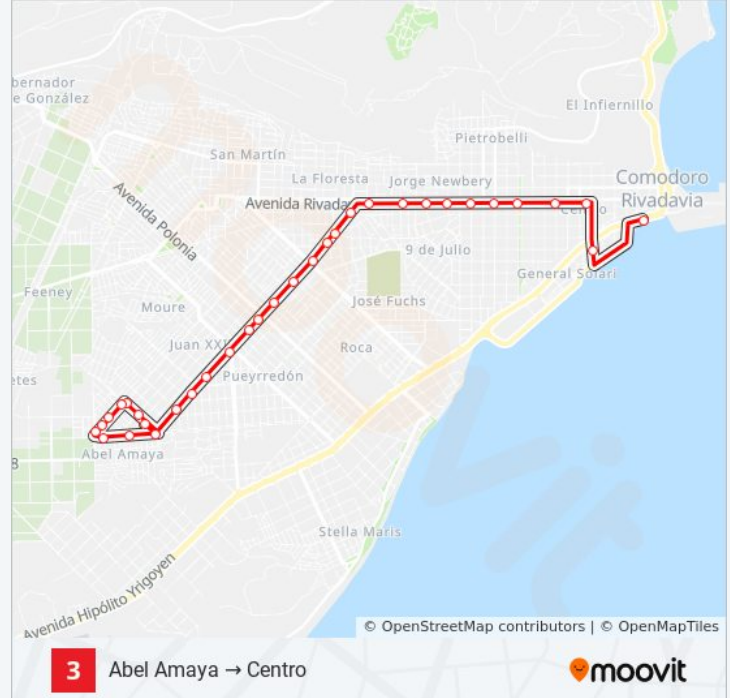

Información de la línea 03 de autobús

Dirección: Abel Amaya → Centro

Paradas: 33

Duración del viaje: 28 min

Resumen de la línea:

- Av. John F. Kennedy Y Oscar Wilde
- Av. John F. Kennedy Y Florencio Sanchez
- Av. Rivadavia (Escuela Ceferino)
- Av. Rivadavia E Islas Malvinas Sur
- Av. Rivadavia Y Asturias
- Av Rivadavia Y Pastor Schneider
- Av. Rivadavia Y Viamonte
- Av. Rivadavia Y Alvear
- Av. Rivadavia Y Alsina
- Av. Rivadavia Y Francia
- Rivadavia Y Belgrano (Catedral)
- Belgrano Y Grecia
- H. Yrigoyen (Monumento A Caídos En Malvinas)

Sentido: Centro → Abel Amaya

31 paradas

[VER HORARIO DE LA LÍNEA](#)

- Av. Rivadavia Y 9 De Julio
- Av. Rivadavia Y Mitre (Brigada Mecanizada Ix)
- Av. Rivadavia Y Saavedra
- Av. Rivadavia Y Viamonte
- Av. Rivadavia Y Pastor Schneider
- Av. Rivadavia Y Fragata Sarmiento
- Av Rivadavia E Islas Malvinas Norte
- Av. Rivadavia Y Los Pinos
- Av. Rivadavia Y Araucaria Norte
- Av. John F. Kennedy Y Florencio Sanchez
- Av. John F. Kennedy Y Almafuerte
- Av. John F. Kennedy Y Tabaré
- Av. John F. Kennedy Y Santa Clara
- Av. John F. Kennedy Y Clarin
- Av. John F. Kennedy Y El Patagónico
- Av. John F. Kennedy Y Av. Polonia

Información de la línea 03 de autobús

Dirección: Centro → Abel Amaya

Paradas: 31

Duración del viaje: 23 min

Resumen de la línea:

Av. John F. Kennedy Y Gobernador Galina

Av. John F. Kennedy Y Coronel Olavarría