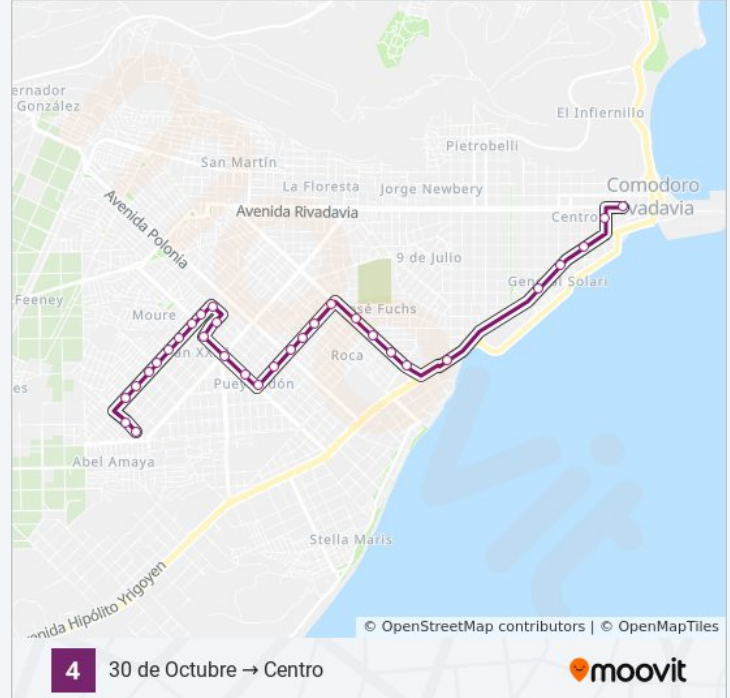

Av. Julio A. Roca Y Colonos Sudafricanos

Av. Julio A. Roca Y John F. Kennedy

Av. Julio A. Roca Y Del Trabajo

Del Trabajo Y Gobernador Galina

Francisco Behr Y Lisandro De La Torre

Av. Lisandro De La Torre Y Dr. Cayelli

Av. Lisandro De La Torre Y Julio A. Roca

Av. Lisandro De La Torre Y Díaz Velez

Av. Lisandro De La Torre Y La Plata

Av. Lisandro De La Torre Y Av. Patricios

Av. Lisandro De La Torre Y Guillermo García

Av. Lisandro De La Torre Y Juana Azurduy

Av. Lisandro De La Torre Y Mariano Rodriguez

Av. Congreso Y Juan Manuel De Rosas

Av. Congreso (Terminal Abel Amaya)

Los horarios y mapas de la línea 04 de autobús están disponibles en un PDF en moovitapp.com. Utiliza [Moovit App](#) para ver los horarios de los autobuses en vivo, el horario del tren o el horario del metro y las indicaciones paso a paso para todo el transporte público en Comodoro Rivadavia.

[Acerca de Moovit](#) • [Soluciones MaaS](#) • [Países incluidos](#) • [Comunidad de Moovitors](#)

© 2023 Moovit - Todos los derechos reservados

Mira los tiempos de llegada en tiempo real