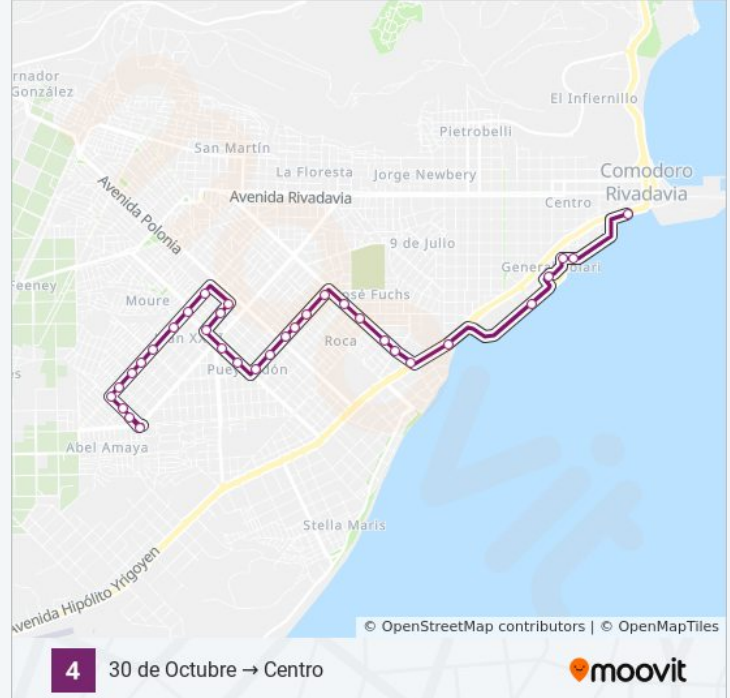

Información de la línea 04 de autobús

Dirección: 30 De Octubre → Centro

Paradas: 33

Duración del viaje: 27 min

Resumen de la línea:

Av. Canada Y Av. Portugal

Av. Canada Y Estados Árabes

Av. Estados Unidos Y El Chubut

Av. Estados Unidos Y Colonos Galeses

Av. Estados Unidos Y José Suazo

Av. Estados Unidos Y Monseñor De Andrea

Av. Estados Unidos Y Av. H. Yrigoyen

Av. H. Yrigoyen (La Proveduria)

Av. Ingeniero Ducós (Paseo Costero)

Bahia Bustamente Y García Fernández

Democracia Y Saenz Peña (Socios Fundadores)

Saenz Peña Y Belgrano

H. Yrigoyen (Monumento A Caídos En Malvinas)

Sentido: Centro → 30 De Octubre

31 paradas

[VER HORARIO DE LA LÍNEA](#)

Av. Rivadavia Y Pellegrini (2)

25 De Mayo Y Ameghino (Plaza España)

Av. Hipolito Yrigoyen Y Belgrano

Av. H. Yrigoyen Y Democracia (Hospital Regional)

Av. Hipólito Yrigoyen Y Cruce De Los Andes

Av. Hipólito Yrigoyen Y Av. Juan B. Justo