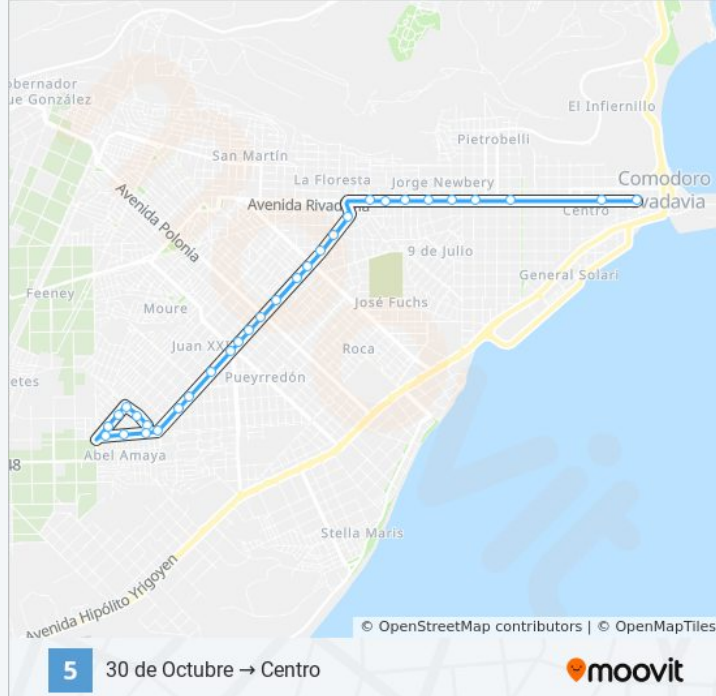

Alvear Y Av. Rivadavia

Alvear Y San Martín

San Martín Y Saavedra

Av. Rivadavia Y Alsina

Av. Rivadavia Y Francia

Rivadavia Y Belgrano (Catedral)

Belgrano Y Grecia

H. Yrigoyen (Monumento A Caídos En Malvinas)

Av. Rivadavia Y Fragata Sarmiento

Av Rivadavia E Islas Malvinas Norte

Av. Rivadavia Y Los Pinos

Av. Rivadavia Y Araucaria Norte

Av. John F. Kennedy Y Florencio Sanchez

Av. John F. Kennedy Y Almafuerte

Av. John F. Kennedy Y Tabaré

Información de la línea 05 de autobús

Dirección: Centro → Abel Amaya

Paradas: 31

Duración del viaje: 23 min

Resumen de la línea:

Av. John F. Kennedy Y Julio A. Roca

Av. John F. Kennedy Y La Plata

Av. John F. Kennedy Y Scalabrini Ortíz

Av. Lisandro De La Torre Y Av. Congreso

Av. Congreso Y Juan Manuel De Rosas

Av. Congreso (Terminal Abel Amaya)

Los horarios y mapas de la línea 05 de autobús están disponibles en un PDF en moovitapp.com. Utiliza [Moovit App](#) para ver los horarios de los autobuses en vivo, el horario del tren o el horario del metro y las indicaciones paso a paso para todo el transporte público en Comodoro Rivadavia.