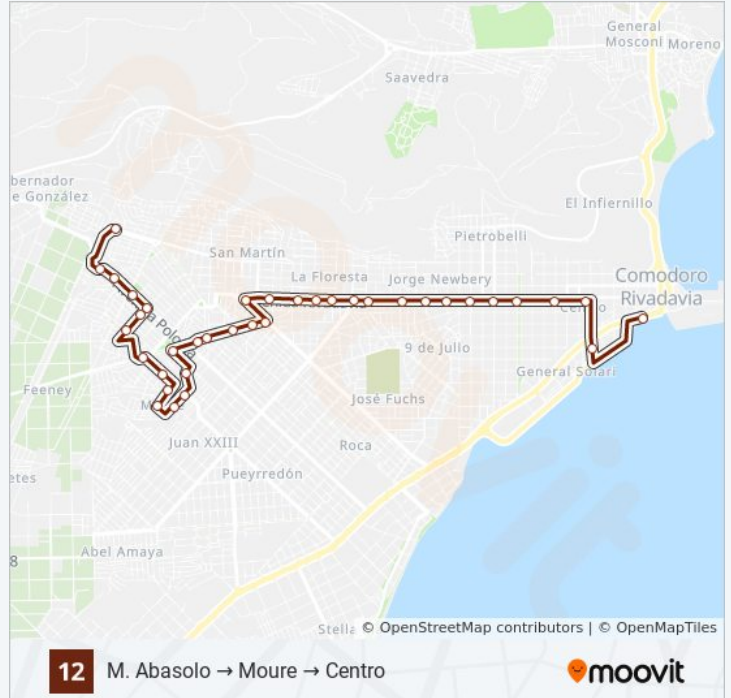

Ricardo Balbin Y Lorenzo Rey

Ricardo Balbin Y 649

Av. 10 De Noviembre Y Julio A. Roca

Av. Julio A. Roca Y Diario La República

Gustavo Bahamonde Y Andrade

Gustavo Bahamonde Y Monseñor De Nevares

Marinero Jorge López Y José Ortega

Marinero Jorge Lopez Y Julio A. Roca

Doctor Cayeli Y Gustavo Bahamonde

Francisco Behr Y 10 De Noviembre

Carlos Guastavino Y 10 De Noviembre

Av. 10 De Noviembre Y Andres Minoli

Av. 10 De Noviembre Y San Cayetano

Av. 10 De Noviembre Y Angel Velaz

Av. 10 De Noviembre Y Estados Unidos

Av. Estados Unidos Y Rivadavia

Av. Rivadavia Y Capitán Giachino

Av. Rivadavia Y 10 De Noviembre

Av. Rivadavia Y Tabaré

Av. Rivadavia Y Juan Moreira

Av. Rivadavia Y Av. John F. Kennedy

Av. Rivadavia (Escuela Ceferino)

Av. Rivadavia E Islas Malvinas Sur

Av. Rivadavia Y Asturias

Av Rivadavia Y Pastor Schneider

Av. Rivadavia Y Viamonte

Av. Rivadavia Y Alvear

Av. Rivadavia Y Alsina

Av. Rivadavia Y Francia

Rivadavia Y Belgrano (Catedral)

Belgrano Y Grecia

H. Yrigoyen (Monumento A Caídos En Malvinas)

Información de la línea 12 de autobús

Dirección: M. Abasolo → Moure → Centro

Paradas: 37

Duración del viaje: 34 min

Resumen de la línea: