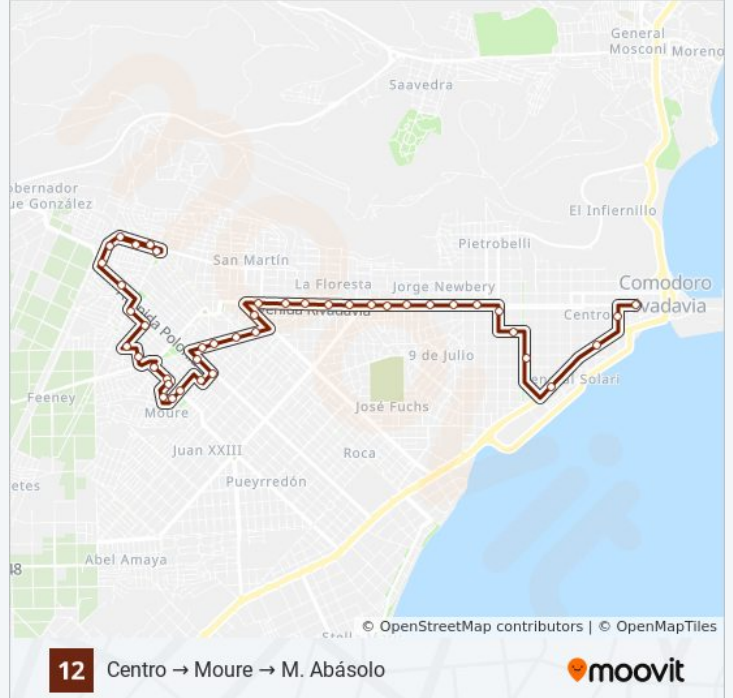

Av. Rivadavia Y Pellegrini (2)
25 De Mayo Y Ameghino (Plaza España)
Av. Hipolito Yrigoyen Y Belgrano
Av. Hipólito Yrigoyen Y Cruce De Los Andes
Av. Alsina Y Maipú
Rawson Y Saavedra
Alvear Y Av. Rivadavia
Av. Rivadavia Y Viamonte
Av. Rivadavia Y Pastor Schneider
Av. Rivadavia Y Fragata Sarmiento
Av Rivadavia E Islas Malvinas Norte
Av. Rivadavia Y Los Pinos
Av. Rivadavia Y Araucaria Norte
Av, Rivadavia Y Mburucuyá
Av. Rivadavia Y Los Nogales
Av. Rivadavia Y Las Orquideas
Av. Rivadavia Y Las Rosas
Av. Rivadavia Y Los Pensamientos
Av. Estados Unidos Y Santa Rosa

Juan Luckiewics Y Mahuida

Juan Luckiewics Y Luis Sandrini

Av. Ingeniero Huergo Y Anibal Troilo

Av. Ingeniero Huergo Y Bruno Pieragnoli

Av. Ingeniero Huergo Y Jorge Cafrune

Terminal B° Maximo Abasolo

Sentido: M. Abasolo → Moure → Centro