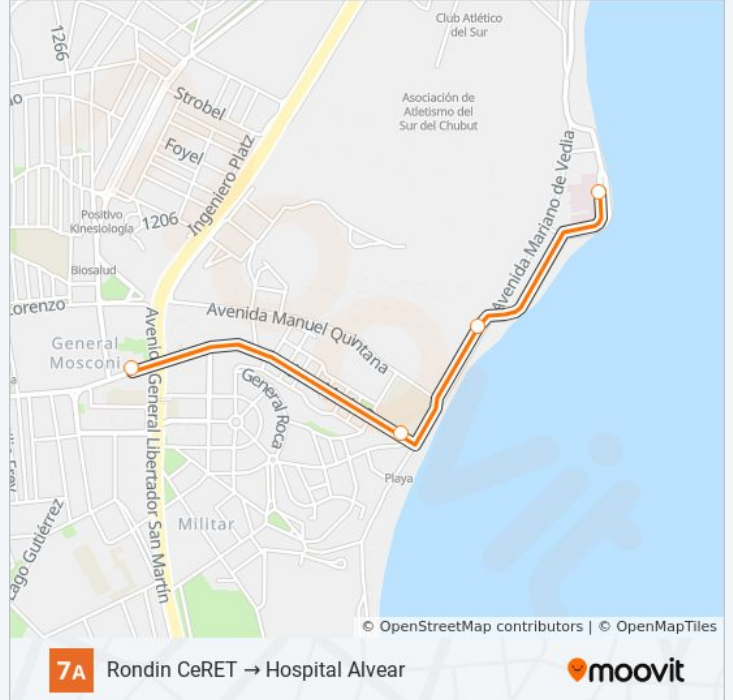

Usa la aplicación Moovit para encontrar la parada de la línea 07A de autobús más cercana y descubre cuándo llega la próxima línea 07A de autobús

**Sentido: Ceret → Hospital Alvear**

13 paradas

[VER HORARIO DE LA LÍNEA](#)

Av. Fray Luis Beltrán Y Viedma (Ceret)

Gregorio Mayo Y Petrolero San Lorenzo

Av. Lángara Y Álvaro Barros

Av. Langara Y Antonio Oneto

Av. Langara Y Francisco De Viedma

Pat 67

Pat 68

Los Búlgaros Y Gobernador Moyano (Fed. Deportiva)

### Sentido: Hospital Alvear → Ceret

4 paradas

[VER HORARIO DE LA LÍNEA](#)

Hospital Alvear

Mariano De Vedia 880 (Escuela 146)

José M. Paz Y Warnes (Biología Marina)

Av. Fray Luis Beltrán Y Viedma (Ceret)

### Información de la línea 07A de autobús

**Dirección:** Hospital Alvear → Ceret

**Paradas:** 4

**Duración del viaje:** 5 min

**Resumen de la línea:**

Los horarios y mapas de la línea 07A de autobús están disponibles en un PDF en [moovitapp.com](https://moovitapp.com). Utiliza [Moovit App](#) para ver los horarios de los autobuses en vivo, el horario del tren o el horario del metro y las indicaciones paso a paso para todo el transporte público en Comodoro Rivadavia.