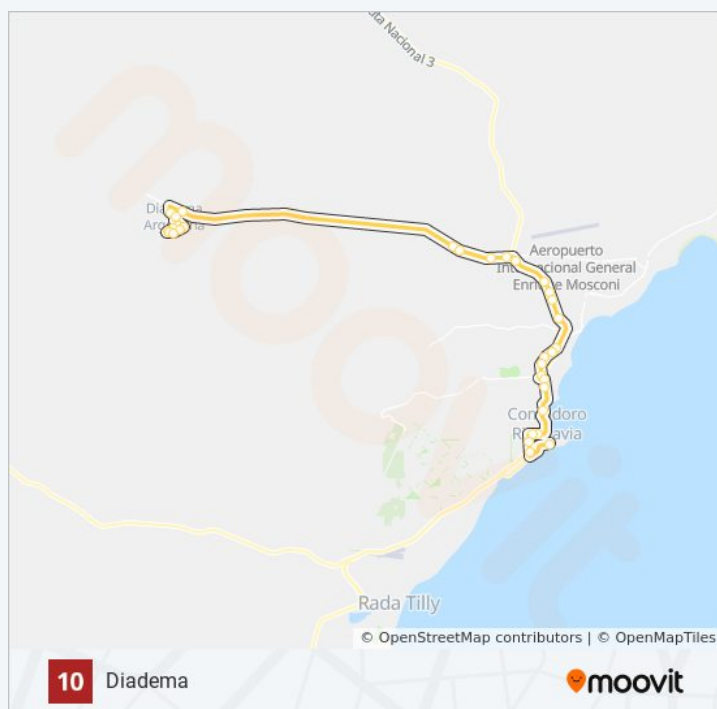

Duración del viaje: 46 min
Resumen de la línea:

Ruta 39 (Diadema)

Ruta 39 (Padre Juan Corti 2)

Ruta 39 (Padre Juan Corti 1)

Gas Del Estado

Ruta 39 (Ciudadela)

Pat 54

Pat 55

Pat 56

Barrio Rodriguez Peña (2)

Barrio Castelli

Pat 63

Pat 64

Pat 65

Pat 66

Pat 67

Pat 68

Pat 69

Pat 70

Pat 71

Pat 72

Belgrano, 780

Belgrano Y Grecia

Terminal Del Puerto

Los horarios y mapas de la línea 10 de autobús están disponibles en un PDF en moovitapp.com. Utiliza [Moovit App](#) para ver los horarios de los autobuses en vivo, el horario del tren o el horario del metro y las indicaciones paso a paso para todo el transporte público en Comodoro Rivadavia.

[Acerca de Moovit](#) · [Soluciones MaaS](#) · [Países incluidos](#) · [Comunidad de Moovitors](#)

© 2024 Moovit - Todos los derechos reservados

Mira los tiempos de llegada
en tiempo real