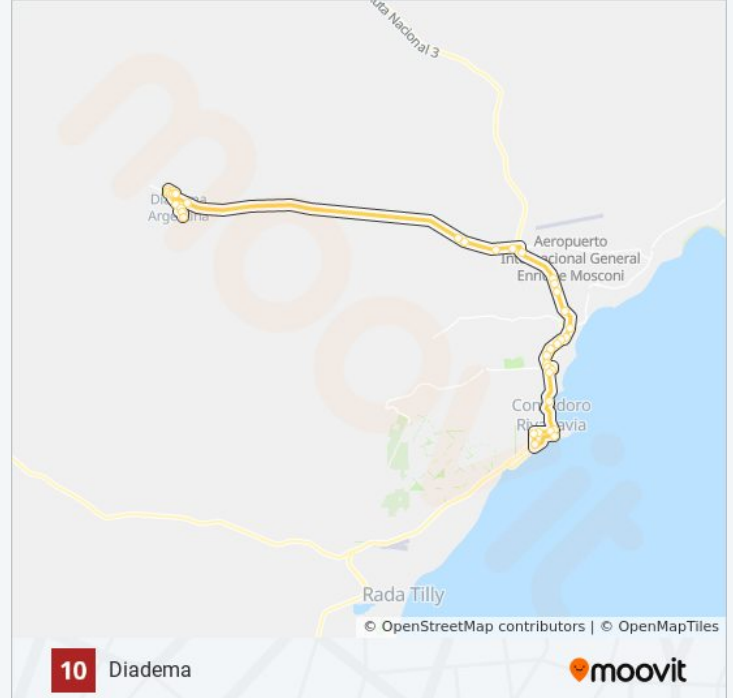

Información de la línea 10 de autobús

Dirección: Centro → Diadema

Paradas: 38

Duración del viaje: 52 min

Resumen de la línea:

Puente Rodriguez Peña

Barrio Rodriguez Peña Este (1)

Barrio Rodriguez Peña Este (2)

Ruta 3 Y Juan Jose Paso

Ruta 39 (Ciudadela)

Gas Del Estado

Ruta 39 (Padre Juan Corti 1)

Ruta 39 (Padre Juan Corti 2)

Ruta 9 (Diadema)

Rio Chubut Y Lago Epuyén

Lago Fagnano Y Río Colorado

Rio Alerces Y Lago Epuyén

Lago Cardiel Y Rio Alerces

Lago Cardiel Y Rio Corintos

Rio Limay Y Lago Epuyen

Lago Epuyen Y Rio Chubut

Lago Argentino Y Rio De La Plata

Lago Argentino Y Rio Senguer

Lago Mascardi

Rio Gallegos Y Lago Fontana

Sentido: Diadema → Centro

32 paradas

[VER HORARIO DE LA LÍNEA](#)

Rio Gallegos Y Lago Fontana

Rio Gallegos

Rio Gallegos

Rio Grande Y 2550