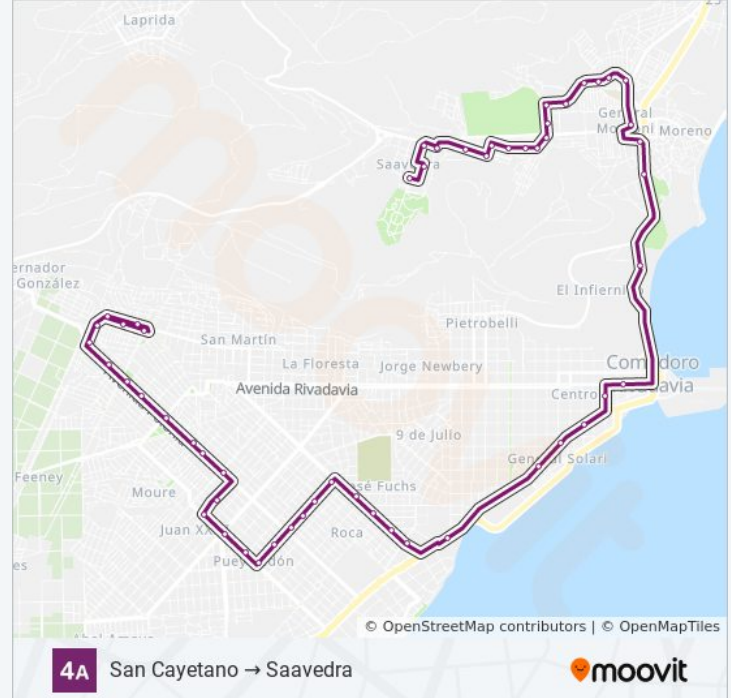

25 De Mayo Y Ameghino (Plaza España)

Av. Hipolito Yrigoyen Y Belgrano

Av. H. Yrigoyen Y Democracia (Hospital Regional)

Av. Hipólito Yrigoyen Y Cruce De Los Andes

Av. Hipólito Yrigoyen Y Av. Juan B. Justo

Av Estados Unidos Y Monseñor De Andrea

Av. Estados Unidos E Islas Malvinas Sur

Av. Estados Unidos Y Avellaneda

Av. Estados Unidos Y Artigas

Av. Canada Y Av. Estados Unidos

Av. Canada Y Av. Portugal

Av. Canada Y El Patagonico

Av. Canada Y Cronica

Av. Canada Y Francisco Behr

Av. Canada Y Julio A. Roca

Av. Julio A. Roca Y Colonos Sudafricanos

Av. Julio A. Roca Y John F. Kennedy

Av. Julio A. Roca Y Del Trabajo

Del Trabajo Y Gobernador Galina

Av Polonia Y Av Lisandro De La Torre

Juan Luckiewics Y Luis Sandrini

Av. Ingeniero Huergo Y Anibal Troilo

Av. Ingeniero Huergo Y Bruno Pieragnoli

Av. Ingeniero Huergo Y Jorge Cafrune

Terminal B° Maximo Abasolo

Sentido: San Cayetano → Centro → Saavedra