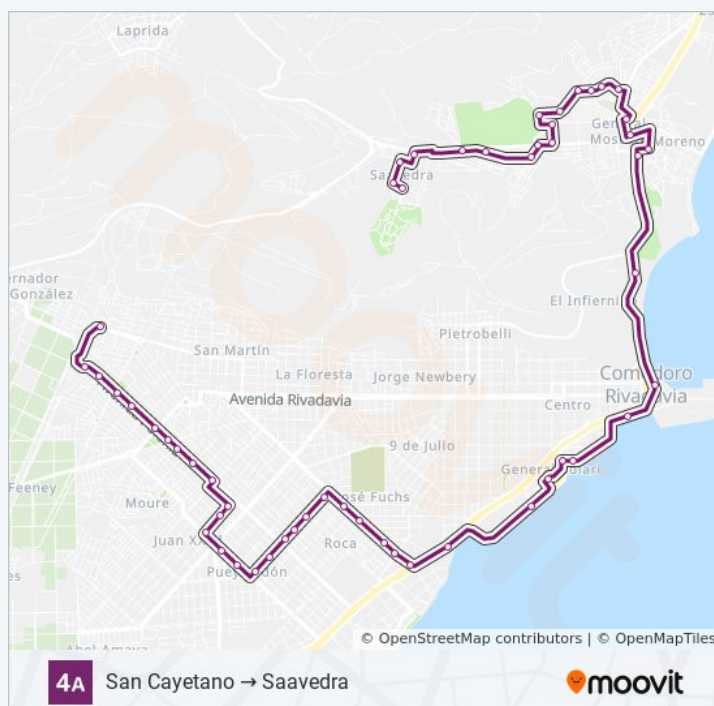

25 De Mayo Y Ameghino (Plaza España)

Av. Hipolito Yrigoyen Y Belgrano

Av. H. Yrigoyen Y Democracia (Hospital Regional)

Av. Hipólito Yrigoyen Y Cruce De Los Andes

Av. Hipólito Yrigoyen Y Av. Juan B. Justo

Av Estados Unidos Y Monseñor De Andrea

Av. Canada Y Av. Portugal

Av. Canada Y Estados Árabes

Av. Estados Unidos Y El Chubut

Av. Estados Unidos Y Colonos Galeses

Av. Estados Unidos Y José Suazo

Av. Estados Unidos Y Monseñor De Andrea

Av. Estados Unidos Y Av. H. Yrigoyen

Horario de la línea 04A de autobús

San Cayetano → Centro → Saavedra Horario de ruta:

lunes	7:10 - 19:10
martes	7:10 - 19:10
miércoles	7:10 - 19:10
jueves	7:10 - 19:10
viernes	7:10 - 19:10
sábado	7:10 - 10:10
domingo	Sin Servicio

Información de la línea 04A de autobús

Dirección: San Cayetano → Centro → Saavedra

Paradas: 54

Duración del viaje: 52 min

Resumen de la línea:

Av. H. Yrigoyen (La Proveduria)
Av. Ingeniero Ducós (Paseo Costero)
Bahia Bustamente Y García Fernández
Democracia Y Saenz Peña (Socios Fundadores)
Saenz Peña Y Belgrano
H. Yrigoyen (Monumento A Caídos En Malvinas)
Máximo Abásolo Y San Martín
Ruta 3 (Chalet Huergo)
Av. Libertador General San Martín (Club Huergo)
Los Búlgaros Y Gobernador Moyano (Fed. Deportiva)
Av. Fray Luis Beltrán Y Viedma (Ceret)
Petrolero San Lorenzo Y Viedma (Plaza Pedro Barros Seeber)
Av. Langara Y Francisco De Viedma
Av. Langara Y Antonio Oneto
Av. Langara Y Alvaro Barros
Av. Langara Y Mazaredo
Av. Mazaredo Y José María Moreno
Jose Aimar Y Jose Maria Moreno
Petrolero San Lorenzo Y Carlos Encina
Carlos Encina Y Fray Luis Beltrán
Ewald Flagel Y Fray Luis Beltrán
Antonio Carrizo Y Eward Flagel
Doctor Manuel Sueiro Y Gallardo Rodríguez
Av. Fray Luis Beltran Y Florencio Pol
Av. Del Pinar Y El Algarrobo
Los Robles Y Los Ceibos
Los Robles Y Los Alerces
Los Alerces Y Av. Del Pinar