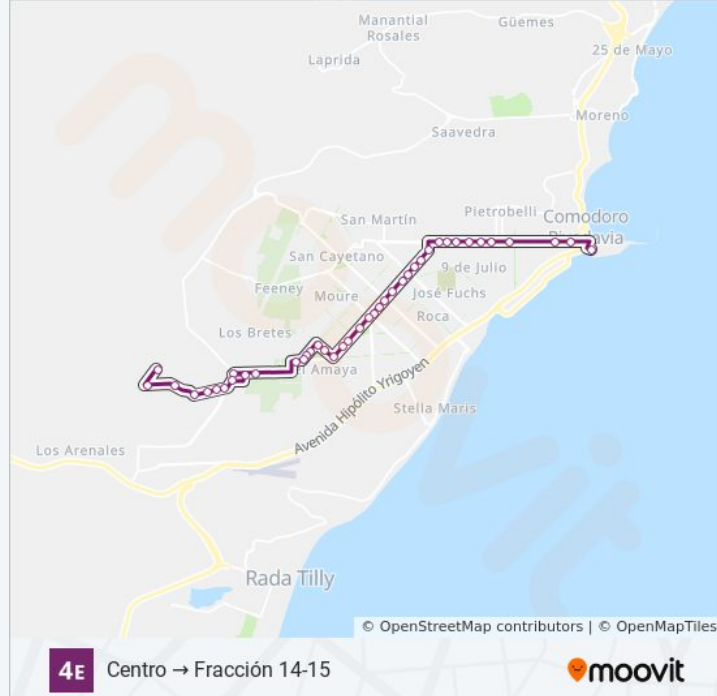

Información de la línea 04E de autobús

Dirección: Centro → Fracción 14-15

Paradas: 41

Duración del viaje: 39 min

Resumen de la línea:

Av. John F. Kennedy Y Julio A. Roca

Av. John F. Kennedy Y La Plata

Av. John F. Kennedy Y Scalabrini Ortíz

Av. John F. Kennedy Y Juana Azurduy

Av. John F. Kennedy Y Congreso

Av Congreso Y Juan Manuel De Rosas

Av. Congreso Y Av. Lisandro De La Torre

Av. Lisandro De La Torre Y Pilar De Moron

Av. Lisandro De La Torre Y Luis Alassia

Av. Lisandro De La Torre Y Juan Mercorelli

Concejal Silvia Ávila Y Concejal Bernabé Hernández

Calle 748

Calle 3515 Y 748

Calle 748 Y 3510

Calle 3526 Y 3514

Jose Leonardo Trevisán Y 3515

Jose Leonardo Trevisán Y 3517

Sentido: Fracción 14-15 → Centro

41 paradas

[VER HORARIO DE LA LÍNEA](#)

Doctor René Favalaro Y Maria Magdalena Guemes

Maria Magdalena Guemes Y Mercedes Sosa

Maria Magdalena Guemes Y Facundo Cabral

María Magdalena Guemes Y Cacique Casimiro Bigua