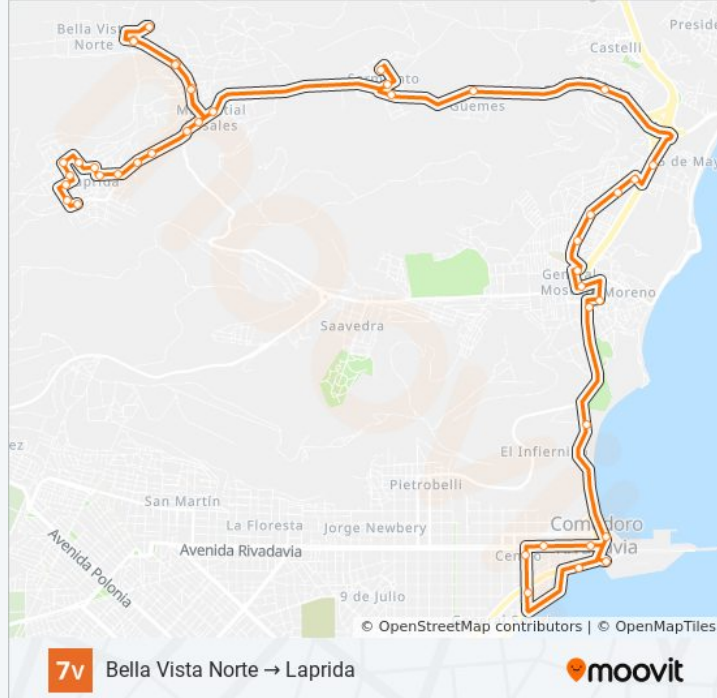

Terminal Del Puerto

Rivadavia Y Moreno 2 (Municipio)

Rivadavia Y Mitre (2)

Belgrano Y Rivadavia (2)

Belgrano Y Santiago Perfumo

H. Yrigoyen (Monumento A Caídos En Malvinas)

Máximo Abásolo Y San Martín

Ruta 3 (Chalet Huergo)

Dirección: Centro → Bella Vista Norte → Laprida

Paradas: 43

Duración del viaje: 42 min

Resumen de la línea:

Barrio Guemes

Valle C

Tucuman Y Formosa

Argelino Suluaga Y Entre Rios

Potosi Y Jamaica

Jamaica Y Alaska (Escuela 27)

Bogota Y El Salvador

Ecuador Y Cuba

Paraguay Y Valparaiso

Sentido: Laprida → Bella Vista Norte → Centro

32 paradas

[VER HORARIO DE LA LÍNEA](#)

Paraguay Y Valparaiso

Paraguay Y Brasilia

Paraguay Y Honduras

Bogota Y Nueva York

Horario de la línea 07V de autobús

Laprida → Bella Vista Norte → Centro Horario de ruta:

lunes	7:18 - 21:28
martes	7:18 - 21:28
miércoles	7:18 - 21:28
jueves	7:18 - 21:28
viernes	7:18 - 21:28