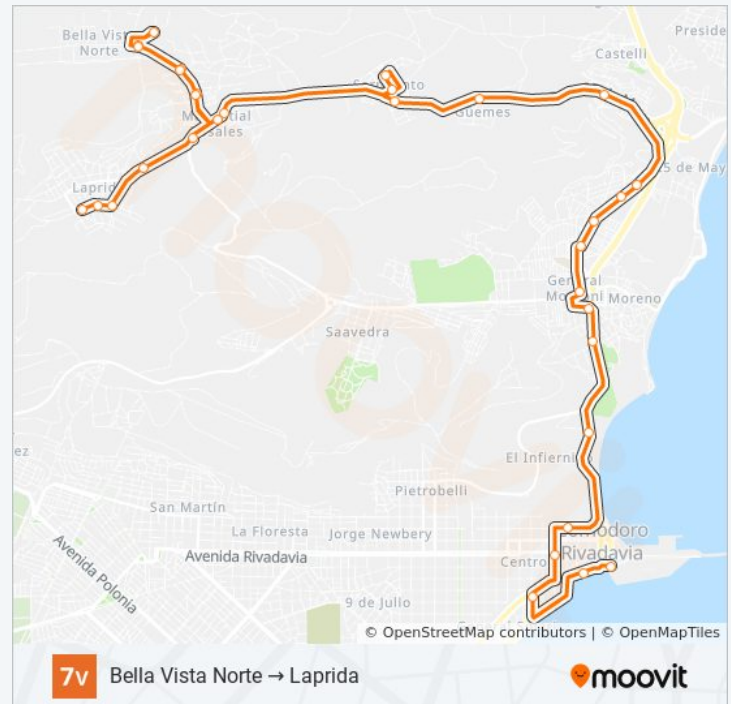

Terminal Del Puerto

Rivadavia Y Moreno 2 (Municipio)

Rivadavia Y Mitre (2)

Belgrano Y Rivadavia (2)

Belgrano Y Santiago Perfumo

H. Yrigoyen (Monumento A Caídos En Malvinas)

Máximo Abásolo Y San Martín

Ruta 3 (Chalet Huergo)

25 De Mayo Y Rivadavia (1)

Belgrano E Hipólito Yrigoyen

H. Yrigoyen (Monumento A Caídos En Malvinas)

Terminal Del Puerto

sábado

8:28 - 22:28

domingo

9:58 - 21:58

Información de la línea 07V de autobús

Dirección: Laprida → Bella Vista Norte → Centro

Paradas: 32

Duración del viaje: 36 min

Resumen de la línea:

Los horarios y mapas de la línea 07V de autobús están disponibles en un PDF en moovitapp.com. Utiliza [Moovit App](#) para ver los horarios de los autobuses en vivo, el horario del tren o el horario del metro y las indicaciones paso a paso para todo el transporte público en Comodoro Rivadavia.