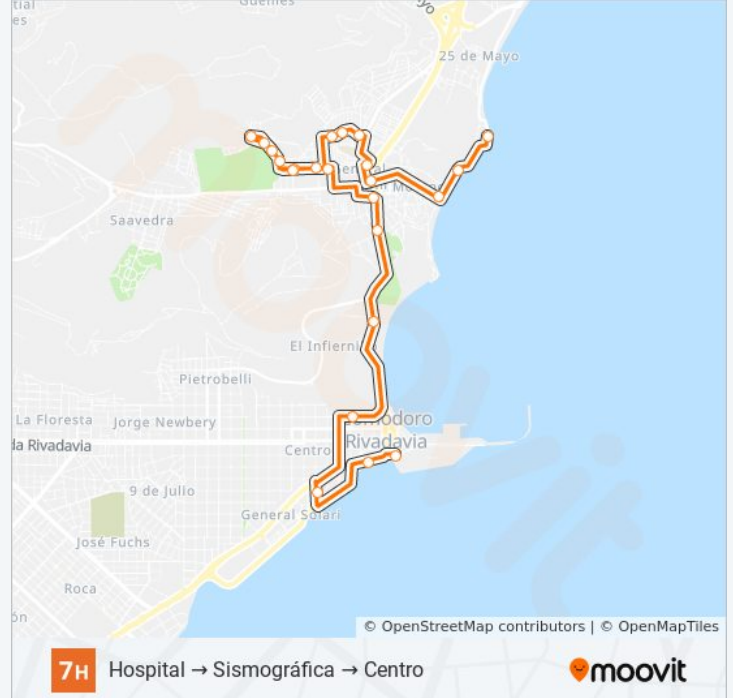

Pat 69

Pat 70

Pat 71

Belgrano Y Grecia

H. Yrigoyen (Monumento A Caídos En Malvinas)

Terminal Del Puerto

Los horarios y mapas de la línea 07H de autobús están disponibles en un PDF en moovitapp.com. Utiliza [Moovit App](#) para ver los horarios de los autobuses en vivo, el horario del tren o el horario del metro y las indicaciones paso a paso para todo el transporte público en Comodoro Rivadavia.

[Acerca de Moovit](#) · [Soluciones MaaS](#) · [Países incluidos](#) · [Comunidad de Moovites](#)

© 2023 Moovit - Todos los derechos reservados

Mira los tiempos de llegada en tiempo real