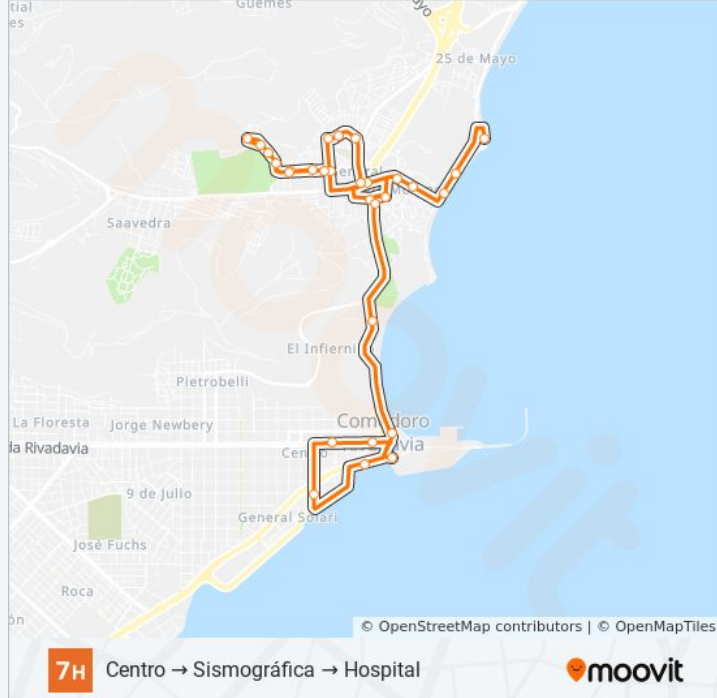

- Terminal Del Puerto
- Rivadavia Y Moreno 1 (Municipio)
- Rivadavia Y 25 De Mayo
- Belgrano Y Grecia
- H. Yrigoyen (Monumento A Caídos En Malvinas)
- Máximo Abásolo Y San Martín
- Ruta 3 (Chalet Huergo)
- Av. Libertador General San Martín (Club Huergo)
- Los Búlgaros Y Gobernador Moyano (Fed. Deportiva)
- Av. Fray Luis Beltrán Y Viedma (Ceret)
- Gregorio Mayo Y Petrolero San Lorenzo
- Petrolero San Lorenzo Y Mendiondo
- Petrolero San Lorenzo Y Oro Negro
- Jose Aimar Y Jose Maria Moreno
- Cerro Bella Vista Y José Aimar
- Barrio Sismográfica
- José Aimar Y Marqués De Tilly
- Petrolero San Lorenzo Y Carlos Encina

Información de la línea 07H de autobús

Dirección: Centro → Sismográfica → Hospital

Paradas: 30

Duración del viaje: 39 min

Resumen de la línea:

Petroleo San Lorenzo Y Buque La Plata (Colegio 757)

Av. Langara Y Alvaro Barros

Av. Langara Y Antonio Oneto

Av. Langara Y Francisco De Viedma

Pat 67

Pat 68

Los Búlgaros Y Gobernador Moyano (Fed. Deportiva)

José M. Paz 100 (Paseo Area Central)

José M. Paz 245 (Plaza Santos Tapia)

Warnes Y Manuel Quintana (Biología Marina)

Mariano De Vedia 881 (Escuela 146)

Hospital Alvear

Sentido: Hospital Alvear → Centro

12 paradas

[VER HORARIO DE LA LÍNEA](#)

Hospital Alvear

Mariano De Vedia 880 (Escuela 146)

José M. Paz Y Warnes (Biología Marina)