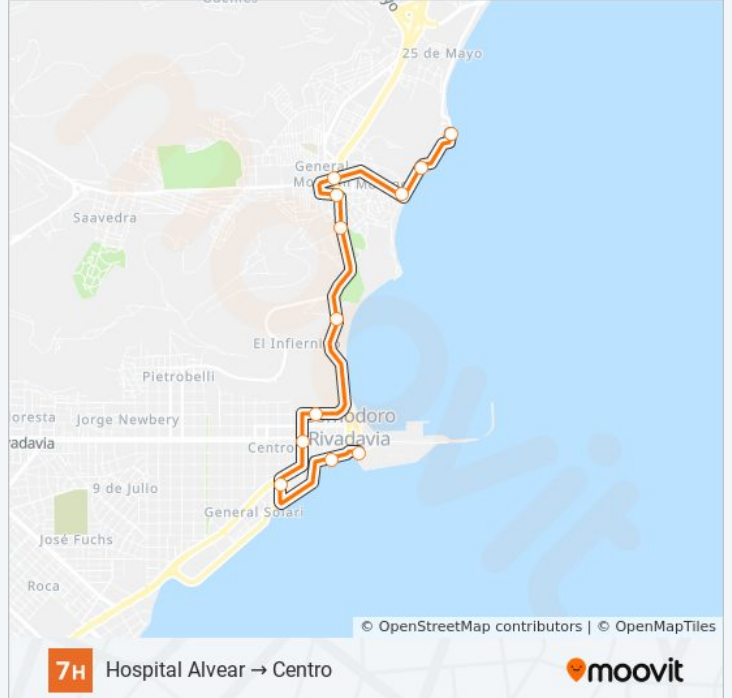

Terminal Del Puerto
Rivadavia Y Moreno 1 (Municipio)
Rivadavia Y 25 De Mayo
Belgrano, 780
Belgrano Y Grecia
H. Yrigoyen (Monumento A Caídos En Malvinas)
Máximo Abásolo Y San Martín
Ruta 3 (Chalet Huergo)
Av. Libertador General San Martín (Club Huergo)
Los Búlgaros Y Gobernador Moyano (Fed. Deportiva)
Av. Fray Luis Beltrán Y Viedma (Ceret)
Pat 68
Los Búlgaros Y Gobernador Moyano (Fed. Deportiva)
José M. Paz 100 (Paseo Area Central)
José M. Paz 245 (Plaza Santos Tapia)
Warnes Y Manuel Quintana (Biología Marina)
Mariano De Vedia 881 (Escuela 146)
Hospital Alvear

Información de la línea 07H de autobús

Dirección: Centro → Hospital Alvear

Paradas: 18

Duración del viaje: 26 min

Resumen de la línea:

Sentido: Centro → Sismográfica → Hospital

30 paradas

[VER HORARIO DE LA LÍNEA](#)

Terminal Del Puerto

Horario de la línea 07H de autobús

Hospital Alvear → Centro Horario de ruta:

| | |
|-----------|---------------|
| lunes | 17:56 - 21:51 |
| martes | 17:56 - 21:51 |
| miércoles | 17:56 - 21:51 |
| jueves | 17:56 - 21:51 |
| viernes | 17:56 - 21:51 |
| sábado | 17:56 - 21:51 |
| domingo | 17:56 - 21:51 |

Información de la línea 07H de autobús

Dirección: Hospital Alvear → Centro

Paradas: 12

Duración del viaje: 25 min

Resumen de la línea:

Sentido: Hospital → Sismográfica → Centro

23 paradas

[VER HORARIO DE LA LÍNEA](#)