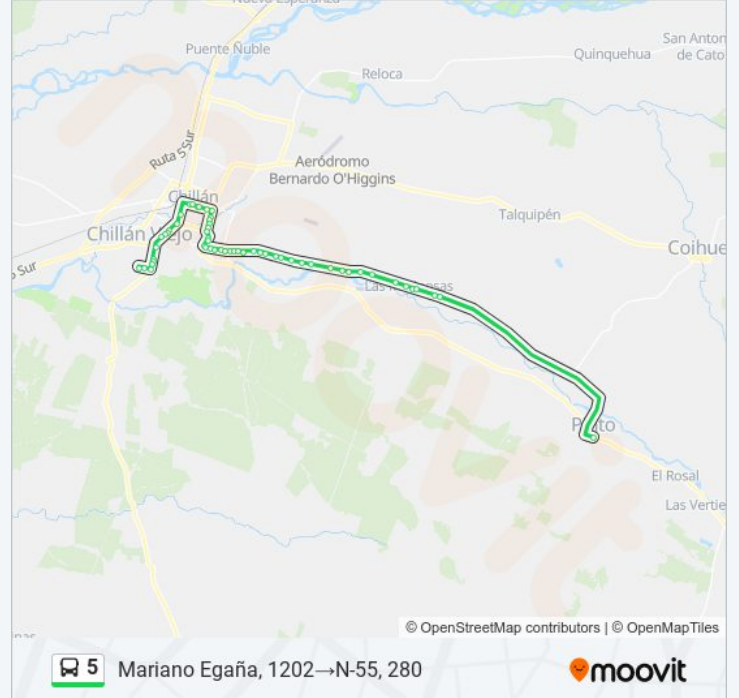

Información de la línea 5 de autobús

Dirección: Mariano Egaña, 1202→N-55, 280

Paradas: 57

Duración del viaje: 64 min

Resumen de la línea:

Argentina, 954

Argentina, 1070

Avenida Collin, 1199

El Almendral, 426

N-545 (Colegio Ciudad Educativa)

N-545 / Pje. Santa Rosa

N-545

N-545 / Pje. Las Casonas

N-545 / Carretera San Bernardo

N-545 / Pje. Los Guindos

N-545 / Pje. Zañartu

N-545 / Pje. La Cabaña

N-545 / Callejón Los Montes

Universidad Adventista

N-55 / Pje. Super Bom

N-545 / Pasaje La Quinta

N-545 / Pje. Los Aromos

N-545

N-545

N-55, 280

Sentido: N-55, 280→Paula Jaraquemada / Serrano

52 paradas

[VER HORARIO DE LA LÍNEA](#)

N-55, 280

N-545

N-545

N-545 / Pje. Los Aromos