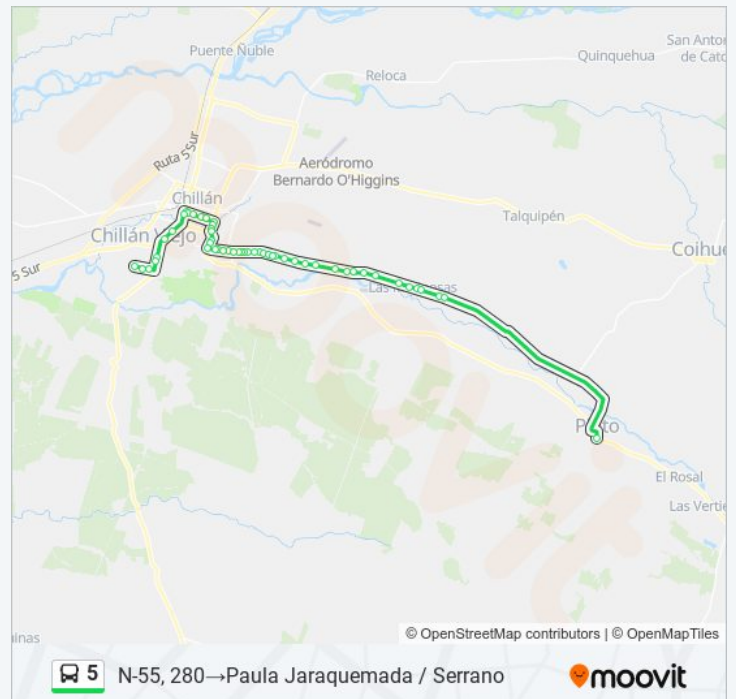

Av, Alonso De Ercilla / Av Circunvalación

Av. Alonso De Ercilla / Salto Del Itata

Av. Alonso De Ercilla / Ñuble

Sydney College

Av. Alonso De Ercilla / Las Margaritas

Horario de la línea 5 de autobús

N-55, 280→Paula Jaraquemada / Serrano Horario de ruta:

lunes	06:50 - 18:30
martes	06:50 - 18:30
miércoles	06:50 - 18:30
jueves	06:50 - 18:30
viernes	06:50 - 18:30
sábado	06:50 - 18:30
domingo	06:50 - 18:30

Información de la línea 5 de autobús

Dirección: N-55, 280→Paula Jaraquemada / Serrano

Paradas: 52

Duración del viaje: 63 min

Resumen de la línea:

Avenida Alonso De Ercilla, 2568

Alonso De Ercilla / Transporte Lamar

Av. Ercilla / Los Puelches

Alonso De Ercilla / La Tirana

Alonso De Ercilla / Andacollo