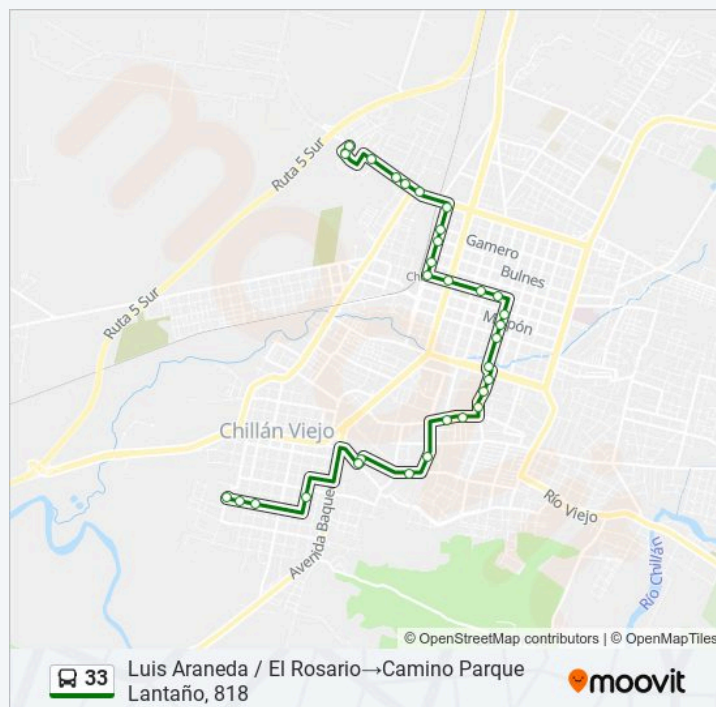

Constitución / O'Higgins

Constitución / Brasil

Estación Ffcc Chillán Parada 2

Av. Brasil / Vega De Saldias

Gamero, 2

Brasil / Av. Ecuador

Parque Lantano, 162

Parque Lantano, 225

Camino Parque Lantano / Superintendente  
Urbano Dubosc

Camino Parque Lantano, 609

San Pancraccio, 794

Camino Parque Lantaño, 818

domingo

00:00 - 23:45

### Información de la línea 33 de autobús

**Dirección:** Luis Araneda / El Rosario→Camino  
Parque Lantaño, 818

**Paradas:** 31

**Duración del viaje:** 22 min

**Resumen de la línea:**

Los horarios y mapas de la línea 33 de autobús están disponibles en un PDF en [moovitapp.com](https://moovitapp.com). Utiliza Moovit App para ver los horarios de los autobuses en vivo, el horario del tren o el horario del metro y las indicaciones paso a paso para todo el transporte público en Chillán.