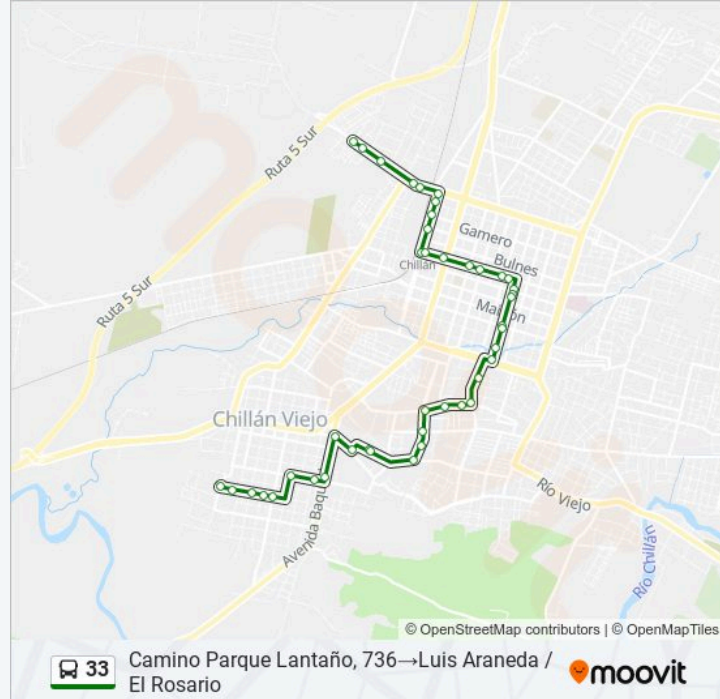

Conde Del Maule / Cabildo

Mariano Egaña, 999

Del Rosario / Ángel Parra

Veinte De Agosto, 997

Del Rosario / Prol. Solidaridad

Luis Araneda / El Rosario

**Sentido: Luis Araneda / El Rosario → Camino Parque Lantaño, 818**

31 paradas

[VER HORARIO DE LA LÍNEA](#)

Luis Araneda / El Rosario

Prolongación Solidaridad, 997

Del Rosario / Veinte De Agosto

Erasmó Escala / Veinticinco De Septiembre

### Horario de la línea 33 de autobús

Luis Araneda / El Rosario → Camino Parque Lantaño, 818 Horario de ruta:

lunes 00:00 - 23:45

martes 00:00 - 23:45

miércoles 00:00 - 23:45

jueves 00:00 - 23:45

viernes 00:00 - 23:45