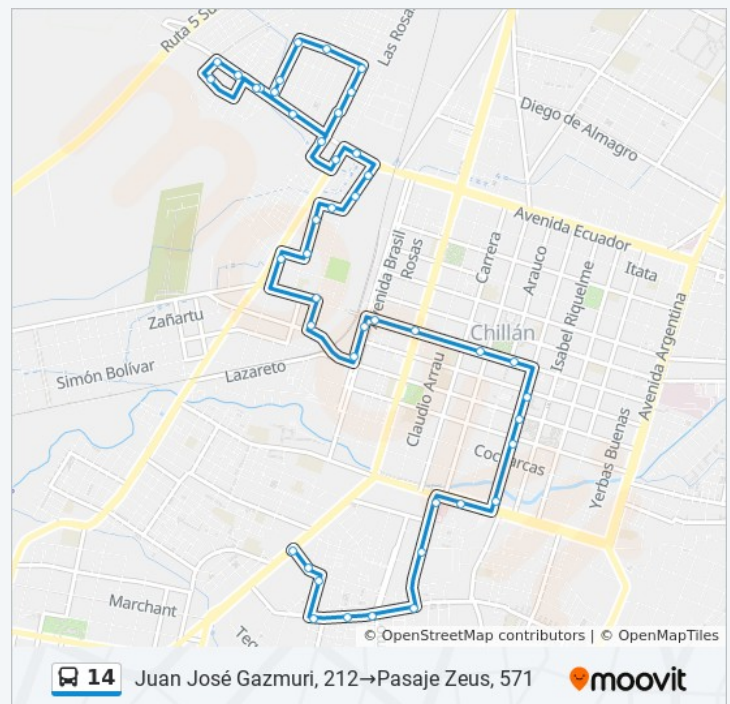

Santa Amelia, 297

Santa Amelia, 295

Brasil / El Roble

Avenida Brasil, 609

Libertad / Brasil

Libertad O'Higgins

Carrera, 498

Libertad, 498

### Información de la línea 14 de autobús

**Dirección:** Paraíso, 536→Avenida O'Higgins, 1696

**Paradas:** 49

**Duración del viaje:** 27 min

**Resumen de la línea:**

Isabel Riquelme, 1190

Collin / Dieciocho De Septiembre