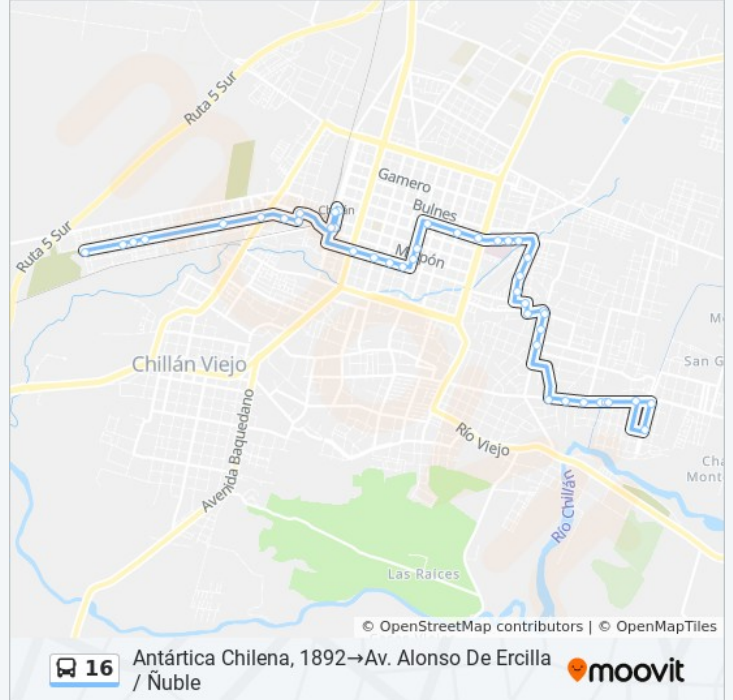

Información de la línea 16 de autobús

Dirección: Antártica Chilena, 1892→Av. Alonso De Ercilla / Ñuble

Paradas: 43

Duración del viaje: 29 min

Resumen de la línea:

Libertad, 718

Libertad, 985

Libertad, 1168

Inglaterra, 668

Los Puelches, 134

Los Puelches, 225

Los Puelches / Punitaqui

Alonso De Ercilla, 2281

Avenida Alonso De Ercilla, 2449

Las Amapolas, 2670

Ñuble, 354

Ñuble, 362

Avenida Circunvalación / Pje Cachapoal

Cerro Cayumanqui, 3310

Av. Alonso De Ercilla / Salto Del Itata

Av. Alonso De Ercilla / Ñuble

Sentido: Ñuble, 362→Zañartu, 1891

44 paradas

[VER HORARIO DE LA LÍNEA](#)

Ñuble, 362

Pueblo Seco / Angol

Avenida Circunvalación / Camarico

Avenida Circunvalación / Pje Cachapoal

Cerro Cayumanqui, 3310

Horario de la línea 16 de autobús

Ñuble, 362→Zañartu, 1891 Horario de ruta:

lunes	00:00 - 23:45
martes	00:00 - 23:45
miércoles	00:00 - 23:45
jueves	00:00 - 23:45
viernes	00:00 - 23:45
sábado	00:00 - 23:45
domingo	00:00 - 23:45