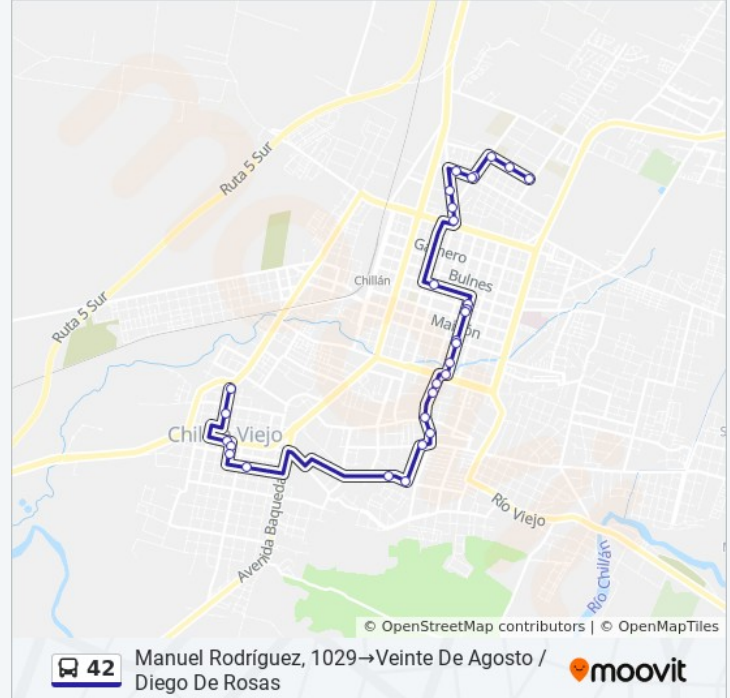

Manuel Rodríguez, 1029→Veinte De Agosto / Diego De Rosas
Horario de ruta:

lunes	0:00 - 23:55
martes	0:00 - 23:55
miércoles	0:00 - 23:55
jueves	0:00 - 23:55
viernes	0:00 - 23:55
sábado	0:00 - 23:55
domingo	0:00 - 23:55

Información de la línea 42 de autobús

Dirección: Manuel Rodríguez, 1029→Veinte De Agosto / Diego De Rosas

Paradas: 30

Duración del viaje: 21 min

Resumen de la línea:

Huambalí / Rodrigo Quiroga

Huambalí, 370

Veinte De Agosto / Diego De Rosas

Sentido: Veinte De Agosto / Diego De Rosas→Flores Millán, 709

43 paradas

[VER HORARIO DE LA LÍNEA](#)

Veinte De Agosto / Diego De Rosas

Veinte De Agosto 7 Diego De Rosas

Veinte De Agosto / Marchant