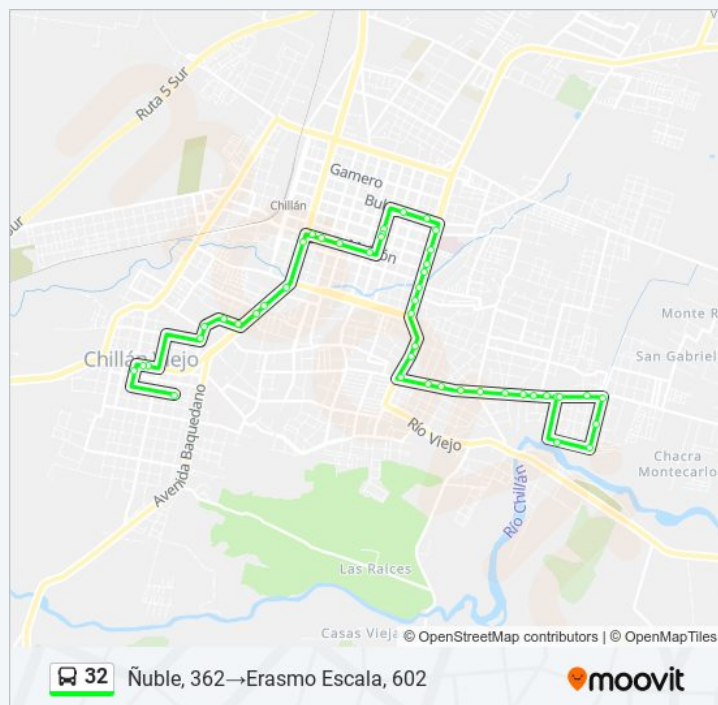

00:00 - 23:45

Información de la línea 32 de autobús

Dirección: Ñuble, 362→Erasmó Escala, 602

Paradas: 46

Duración del viaje: 30 min

Resumen de la línea:

O'Higgins / Santa Blanca

El Tejar / O' Higgins

El Tejar / Muñoz Olave

Avenida Real Audiencia, 498

E Barboza / Gral Velázquez

O'Higgins / Ángel Parra

Parque Monumental Benardo O'Higgins

Veinte De Agosto / Juan Martínez De Rosas

Erasmus Escala, 602

Los horarios y mapas de la línea 32 de autobús están disponibles en un PDF en moovitapp.com. Utiliza [Moovit App](#) para ver los horarios de los autobuses en vivo, el horario del tren o el horario del metro y las indicaciones paso a paso para todo el transporte público en Chillán.