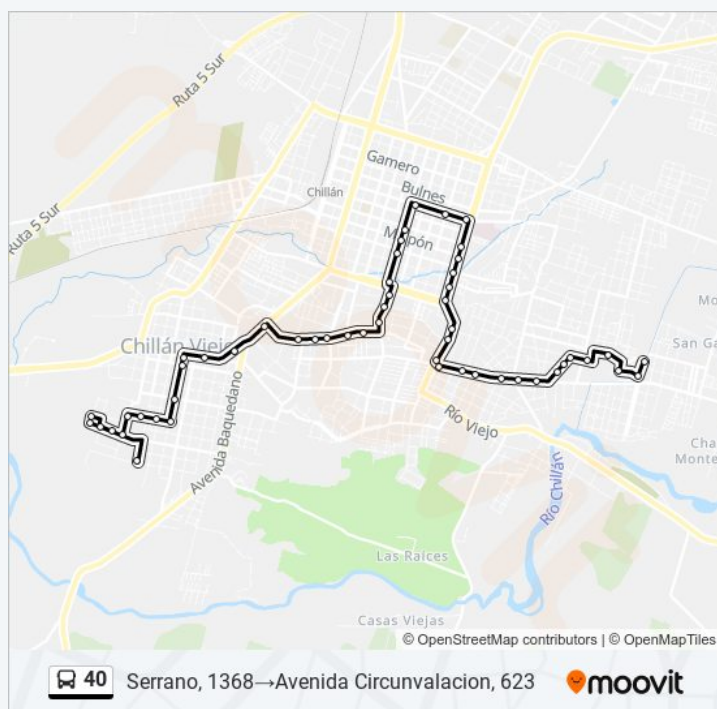

Av. Ercilla / Los Puelches

Alonso De Ercilla / La Tirana

Alonso De Ercilla / Andacollo

Vicuña Mackenna, 598

Alonso De Ercilla / Barros Arana

Barros Arana, 401

Barros Arana, 310

Avenida Collin, 1175

Libertad, 718

Libertad, 985

Libertad, 1168

Avenida Argentina, 706

Argentina, 826

Argentina, 954

Argentina, 1070

viernes 00:00 - 23:45

sábado 00:00 - 23:45

domingo 00:00 - 23:45

Información de la línea 40 de autobús

Dirección: Serrano, 1368→Avenida Circunvalacion, 623

Paradas: 53

Duración del viaje: 33 min

Resumen de la línea:

Avenida Collin, 1199

Variante Collin / Almirante Latorre

Barros Arana, 380

Barros Arana / Alonso De Ercilla

Alonso De Ercilla / Colo Colo

Alonso De Ercilla, 248

Alonso De Ercilla / Andacollo

Alonso De Ercilla, 1750

Av. Ercilla / Diag. Las Termas