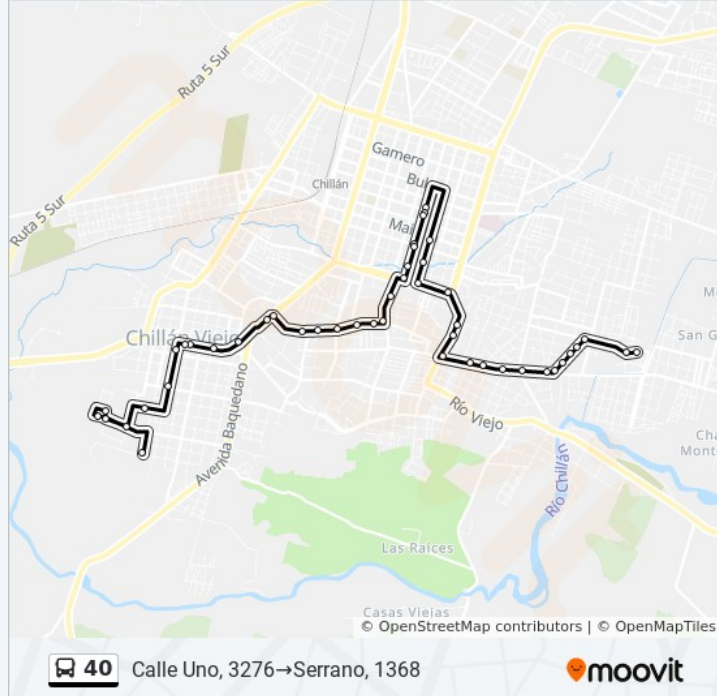

Av. Ercilla / Los Puelches

Alonso De Ercilla / La Tirana

Alonso De Ercilla / Andacollo

Vicuña Mackenna, 598

Alonso De Ercilla / Barros Arana

Barros Arana, 401

Barros Arana, 310

Avenida Collin, 1175

O'Higgins / Ángel Parra

Parque Monumental Benardo O'Higgins

Veinte De Agosto / Juan Martínez De Rosas

Veinte De Agosto / Conde Del Maule

Del Rosario / Prol. Solidaridad

Luis Araneda, 1196

Calle Porvenir, 18

Calle Horizonte, 128

Calle Horizonte, 115

Serrano, 1368

Sentido: Serrano, 1368→Avenida Circunvalacion, 623

53 paradas

[VER HORARIO DE LA LÍNEA](#)

Serrano, 1368

Paula Jaraquemada, 98

Horario de la línea 40 de autobús

Serrano, 1368→Avenida Circunvalacion, 623 Horario de ruta:

lunes	00:00 - 23:45
martes	00:00 - 23:45
miércoles	00:00 - 23:45
jueves	00:00 - 23:45

Ysmalia, 1477

Ysmalia, 1477