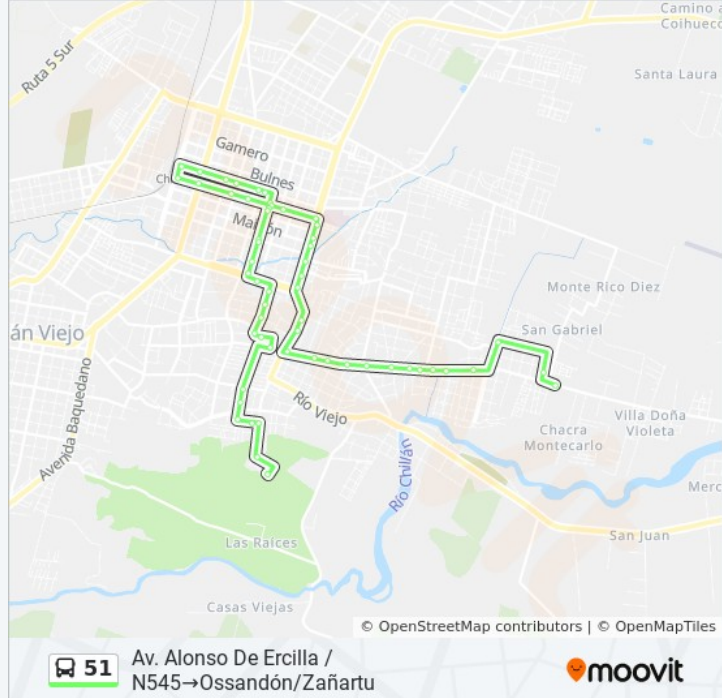

Alonso De Ercilla / Andacollo

Vicuña Mackenna, 598

Alonso De Ercilla / Barros Arana

Barros Arana, 401

Barros Arana, 310

Argentina / Cristobal Colón

Argentina / Calle Sur

Argentina / España

Isabel Riquelme, 640

Isabel Riquelme, 898

Isabel Riquelme / Arturo Prat

Isabel Riquelme, 1078

Isabel Riquelme, 1190

Avenida Collin, 906

Avenida Chile / Schleyer

Avenida Chile / Echaurren

Avenida Chile, 322

Avenida Chile / Carlos Ambrosio Lozzier

Carlos Ambrosio Lozzier, 262

Ángel Oyarzún, 578

Los Espinos / Río Becker

Río Cautin, 1399

Los Espinos, 1185

Río Malleco, 961

Barros Arana, 1114

Barros Arana / Estero Maipo 3

Ossandón/Zañartu

**Sentido: Barros Arana, 1261 → El Almendral, 426**

54 paradas

[VER HORARIO DE LA LÍNEA](#)

Barros Arana, 1261

Barros Arana / Margaritas