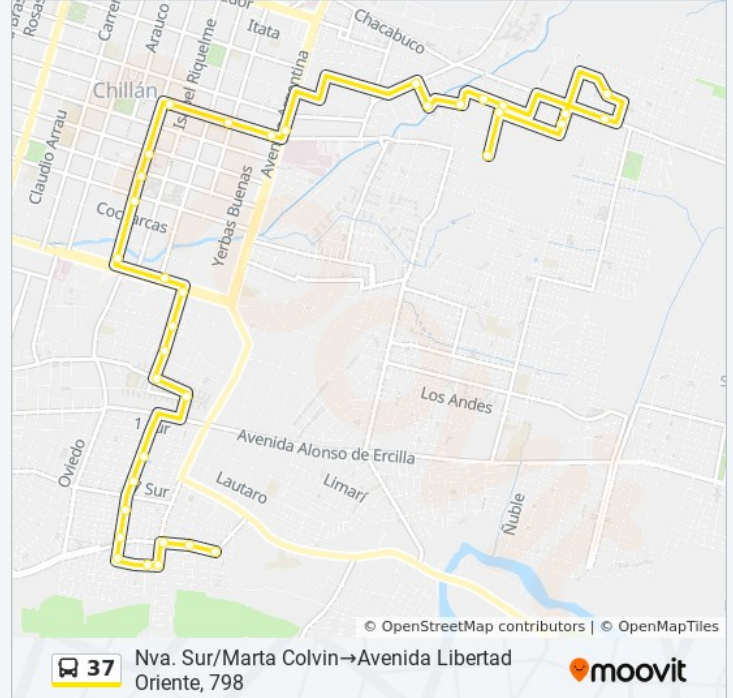

Río Negro / Río Negro

Los Espinos / Río Cisne

Río Blanco, 967

Los Espinos, 856

Los Espinos / Cuatro Sur

Ángel Oyarzún / Rodrigo De Quiroga

Rodrigo De Quiroga / Av. Chile

Avenida Chile / Dos Sur

Paradas: 35

Duración del viaje: 21 min

Resumen de la línea:

El Roble / Maipon

Libertad, 718

Libertad, 985

Libertad, 1168

Argentina / Libertad

Avenida Coihueco, 105

La Concepción / Alcalde Iván Ulriksen

Las Lilas / Las Rosas

El Nevado / Manantiales

El Nevado, 870

Población Bonilla

Brisas Mediterreáneas, 1451

Calle Las Termas

Calle Las Termas / E Nevado

Las Lilas, 903

Avenida Libertad Oriente, 798

Sentido: San Pablo, 411→Marta Colvin, 1023

44 paradas

[VER HORARIO DE LA LÍNEA](#)

San Pablo, 411

Maipú, 140