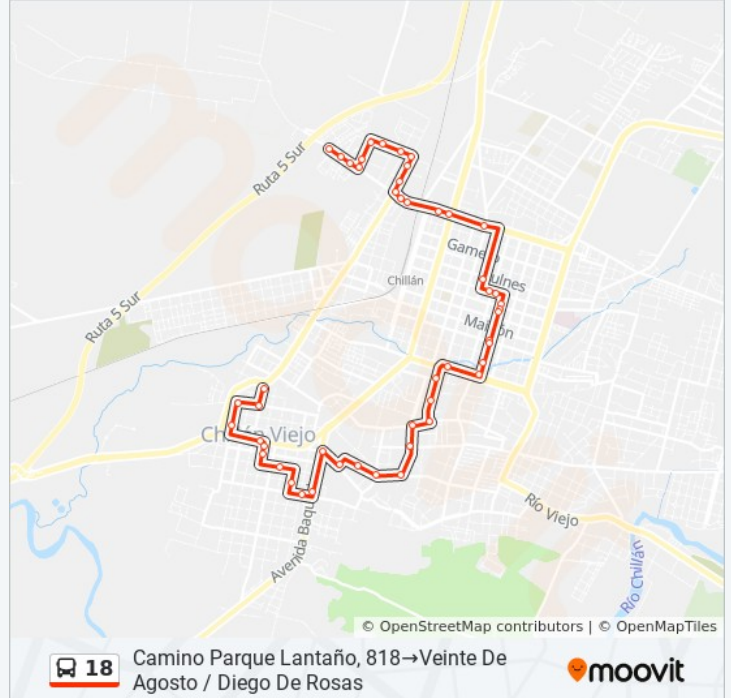

Información de la línea 18 de autobús

Dirección: Camino Parque Lantaño, 818→Veinte De Agosto / Diego De Rosas

Paradas: 49

Duración del viaje: 28 min

Resumen de la línea:

Libertad, 680

Libertad, 718

Isabel Riquelme, 580

Luis Araneda / Virrey Don Ambrosio

General Velásquez, 1095

Veinte De Agosto, 100

Veinte De Agosto / Diego De Rosas

Sentido: Veinte De Agosto, 50→Camino Parque

Horario de la línea 18 de autobús

Lantaño, 818

33 paradas

[VER HORARIO DE LA LÍNEA](#)

Veinte De Agosto, 50

Veinte De Agosto 7 Diego De Rosas

Luis Araneda / Virrey Don Ambrosio

Serrano, 498

Juan Martínez De Rosas, 415

Gacitúa, 253

Los Copihues, 280

lunes	0:00 - 23:55
martes	0:00 - 23:55
miércoles	0:00 - 23:55
jueves	0:00 - 23:55
viernes	0:00 - 23:55
sábado	0:00 - 23:55
domingo	0:00 - 23:55

Información de la línea 18 de autobús**Dirección:** Veinte De Agosto, 50→Camino Parque Lantaño, 818**Paradas:** 33**Duración del viaje:** 24 min**Resumen de la línea:**