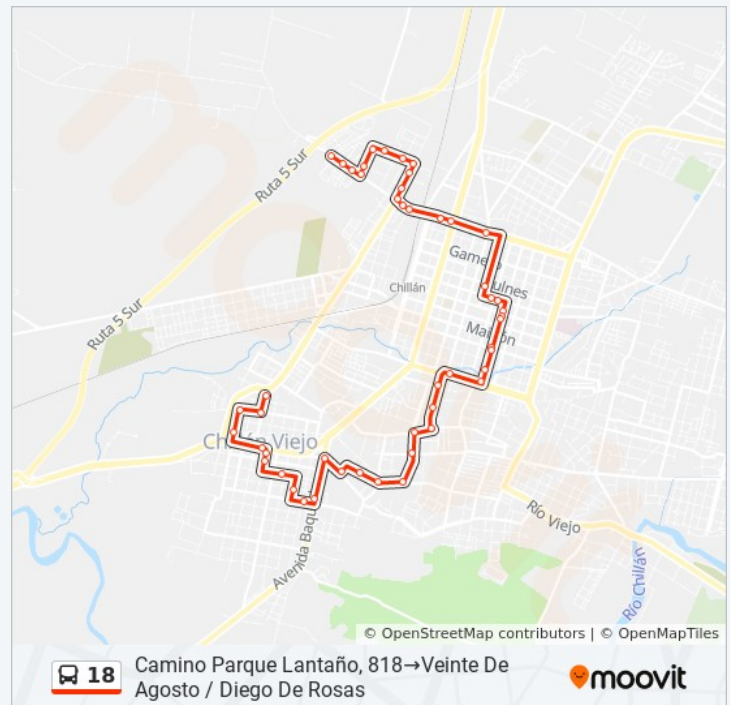

[VER HORARIO DE LA LÍNEA](#)

Veinte De Agosto, 50

Veinte De Agosto 7 Diego De Rosas

Luis Araneda / Virrey Don Ambrosio

Serrano, 498

Juan Martínez De Rosas, 415

Gacitúa, 253

Los Copihues, 280

5 De Abril, 815

El Roble / Maipon

Constitución Arauco

Dieciocho De Septiembre, 530

Dieciocho De Septiembre, 411-491

Dieciocho De Septiembre / Vega De Saldías

Dieciocho De Septiembre, 45

Terminal De Buses María Teresa

Avenida Ecuador / Nva Rupanco

Parque Lantano, 162

Las Rosas, 203-215

Las Rosas / Pje. Dos

Las Rosas, 303

Parque Queulat / Las Rosas

Parque Queulat, 302

Veinte De Agosto, 50→Camino Parque Lantaño,
818 Horario de ruta:

lunes	0:00 - 23:55
martes	0:00 - 23:55
miércoles	0:00 - 23:55
jueves	0:00 - 23:55
viernes	0:00 - 23:55
sábado	0:00 - 23:55
domingo	0:00 - 23:55

Información de la línea 18 de autobús**Dirección:** Veinte De Agosto, 50→Camino Parque Lantaño, 818**Paradas:** 33**Duración del viaje:** 24 min**Resumen de la línea:**